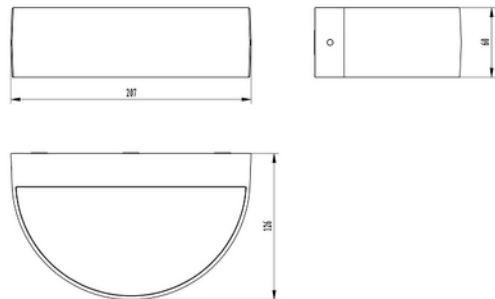

PRODUKTDATABLAD

Subra 700lm 830 110° 2x4,5W D Grey

Art.no: 2460-110-7

Lighting Solutions

Subra 700lm 830 110° 2x4,5W D Grey

A

Subra er en utenpåliggende lampe for veggmontering utendørs som gir god belysning både oppover og nedover uten å blende. Subra kommer i mørk grå utførelse og leveres i både firkantet og rund versjon.

ELEKTRISKE DATA	
Beskyttelsesklasse	1
Dimmefunksjon (system)	Ingen
Spenning (V)	230V 50Hz
Driftspenning LED (mA)	350
Effekt (system) (W)	2X4,5

TEKNISK DATA	
IK (system)	IK08
IP (system)	IP54
Produkt Familie	Subra
Utendørs	Yes