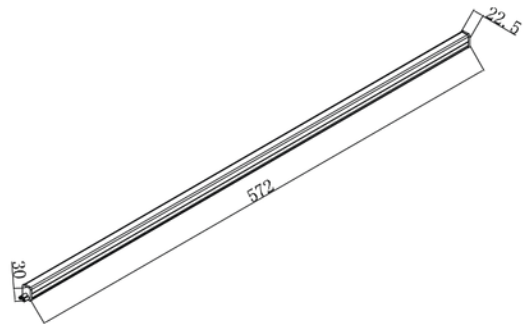

**FDV DOKUMENTASJON**

Exilis II 100lm/w 830 10W 572mm Opal Alu dimmable

Art.no: 2510-01-3

*Lighting Solutions*

Exilis II 100lm/w 830 10W 572mm Opal Alu dimmable

PRODUKTBESKRIVELSE

Vår nye LED-lyslister med innebygd driver gjør monteringen til en lek. Exilis II kan kobles sammen uten bruk av verktøy, kun ved å klikke lyslistene sammen.

FUNKSJONSBEKRIVELSE

Vår nye LED-lyslister med innebygd driver gjør monteringen til en lek. Exilis II kan kobles sammen uten bruk av verktøy, kun ved å klikke lyslistene sammen. Ulike lengder kan kobles sammen for å oppnå ønsket lengde.

FDV DOKUMENTASJON

Exilis II 100lm/w 830 10W 572mm Opal Alu dimmable

Art.no: 2510-01-3

Lighting Solutions

SPESIFIKASJONER

Bredde (produkt) (mm)	22.0
Høyde (produkt) (mm)	30.0

LYSDISTRIBUSJON