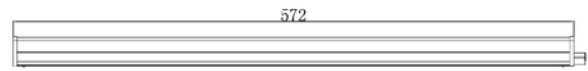

**FDV DOKUMENTASJON**

Exilis II 100lm/w 830 10W 572mm Opal Alu dimmable

Art.no: 2510-01-3

*Lighting Solutions*

Exilis II 100lm/w 830 10W 572mm Opal Alu dimmable

PRODUKTBESKRIVELSE

Vår nye LED-lyslister med innebygd driver gjør monteringen til en lek. Exilis II kan kobles sammen uten bruk av verktøy, kun ved å klikke lyslistene sammen.

FUNKSJONSBEKRIVELSE

Vår nye LED-lyslister med innebygd driver gjør monteringen til en lek. Exilis II kan kobles sammen uten bruk av verktøy, kun ved å klikke lyslistene sammen. Ulike lengder kan kobles sammen for å oppnå ønsket lengde.