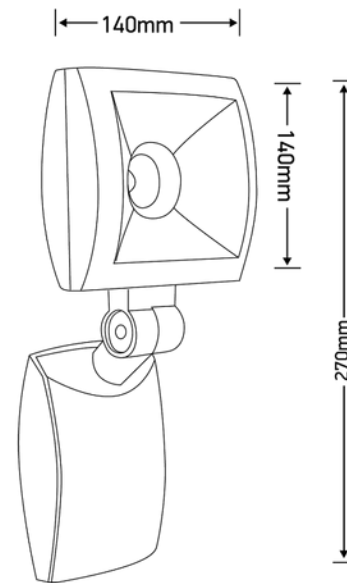

**FDV DOKUMENTASJON**

Kaus 1220lm 830 30° 12W Quickconnect Dark Grey

Art.no: 2540-30-7

*Lighting Solutions*

Kaus 1220lm 830 30° 12W Quickconnect Dark Grey

PRODUKTBESKRIVELSE

Kaus er en 12W veggmontert lampe for utendørs bruk, med 30° lysspredning gir den et lunt og behagelig lys. Den leveres med bevegelsessensor og dagslys funksjon. Grå utførelse.

FUNKSJONSBEKRIVELSE

Kaus er en 12W veggmontert lampe for utendørs bruk, med 30° lysspredning gir den et lunt og behagelig lys. Den leveres med bevegelsessensor og dagslys funksjon.

SPESIFIKASJONER	
Effekt (system) (W)	12
Driftspenning LED (mA)	300
Driftstemperatur (°C)	50
Lumen ut (system) (lm)	867
Driftspenning LED (max tp=25) (V)	38.0
Driftspenning LED (min tp=65) (V)	32.0

**FDV DOKUMENTASJON**

Kaus 1220lm 830 30° 12W Quickconnect Dark Grey

Art.no: 2540-30-7

*Lighting Solutions*

SPESIFIKASJONER	
Effekt (driver) (W)	12
Konstant strøm (CC driftspenning driver) (V)	34.5
Startstrøm tid (μ s)	125.0
Startstrøm I _{max} (A)	15.0
Lengde (produkt) (mm)	270.0
Bredde (produkt) (mm)	140.0
Høyde (produkt) (mm)	140.0
Vekt (produkt) (kg)	1.34