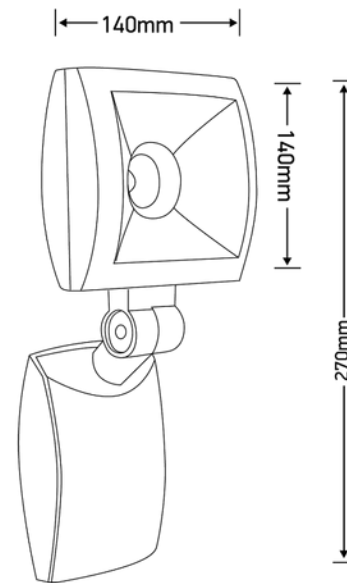

**PRODUKTDATABLAD**

Kaus 1220lm 830 30° 12W Quickconnect Dark Grey

Art.no: 2540-30-7

*Lighting Solutions*

Kaus 1220lm 830 30° 12W Quickconnect Dark Grey

Kaus er en 12W veggmontert lampe for utendørs bruk, med 30° lysspredning gir den et lunt og behagelig lys. Den leveres med bevegelsessensor og dagslys funksjon.

ELEKTRISKE DATA	
Beskyttelsesklasse	1
Dimmefunksjon (system)	Sensor (PIR)
Spenning (V)	230V 50Hz
Driftspenning LED (mA)	300
Effekt (system) (W)	12

TEKNISK DATA	
IK (system)	IK08
IP (system)	IP54
Produkt Familie	Kaus
Utendørs	Yes

**PRODUKTDATABLAD**

Kaus 1220lm 830 30° 12W Quickconnect Dark Grey

Art.no: 2540-30-7

*Lighting Solutions*

TEKNISK DATA	
Driftstemperatur (°C)	-20 - 50

LYSTEKNISKE DATA	
Lumen ut (system) (lm)	867
Kald lumen (t=25) fra chip (lm)	1220
Effektivitet (system) (lm/W)	72
Fargegjengivelse (CRI / Ra) (>=)	80
Fargetemperatur (CCT) (K)	3000
Fargekode	830
Sokkel / Base	N/A
Linse (Diffusor)	Klar
Strålevinkel (°)	30°
Produsentbeskrivelse (COB)	2PHM09WW27P12001
Driftspenning LED (max tp=25) (V)	38.0
Driftspenning LED (min tp=65) (V)	32.0

**PRODUKTDATABLAD**

Kaus 1220lm 830 30° 12W Quickconnect Dark Grey

Art.no: 2540-30-7

*Lighting Solutions*

DIMENSJONER	
Lengde (produkt) (mm)	270.0
Bredde (produkt) (mm)	140.0
Høyde (produkt) (mm)	140.0
Vekt (produkt) (kg)	1.34