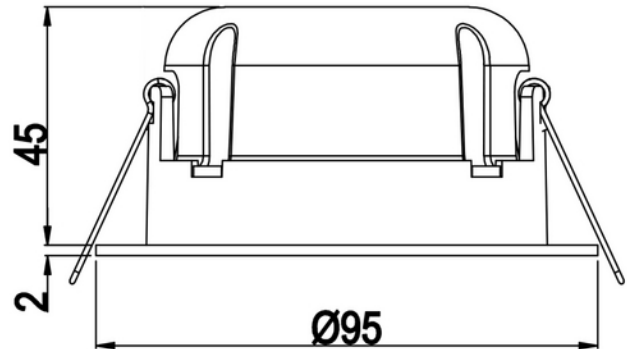

**FDV DOKUMENTASJON**

Tigrus 360° 550lm 7W 927 36° BK Phasecut Isosafe

Art.no: 25927-36-2

*Lighting Solutions* 80-83mm

### PRODUKTBEKRIVELSE

Tigrus 360° Rotatable er en fleksibel downlight med CRI>95 som kan monteres rett i isolasjon. Det 360° roterbare lyshodet gir mulighet til å vippe lysstrålene opp til 25 grader i alle retninger. Sort utførelse.