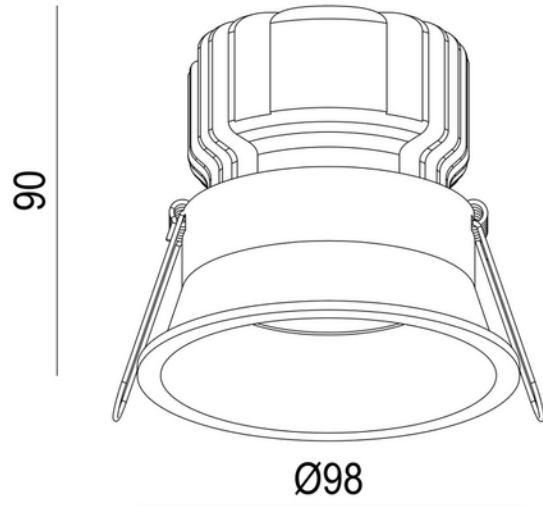

**FDV DOKUMENTASJON**

Ceto Fixed 900lm 15W TW 827-860 36° BK DALI DT8 cutout 92mm

Art.no: 28830-TW-36-2-ddd

*Lighting Solutions*

92mm

Ceto Fixed 900lm 15W TW 827-860 36° BK DALI DT8 cutout 92mm

**PRODUKTBEKRIVELSE**

Ceto Fixed Tunable White er en downlight på 15W med inntrukken lyskilde, 36° lysspredning og IP44. Med tunable white har man mulighet å justere fargetemperaturen for å skape best mulig lysforhold. Sort utførelse.

FUNKSJONSBEKRIVELSE

Ceto Fixed er en downlight på 15W med inntrukket lyskilde, 36° lysspredning og IP44. Ceto Fixed er det naturlige valget der man ønsker et eksklusivt uttrykk som gir et behagelig og godt lys.