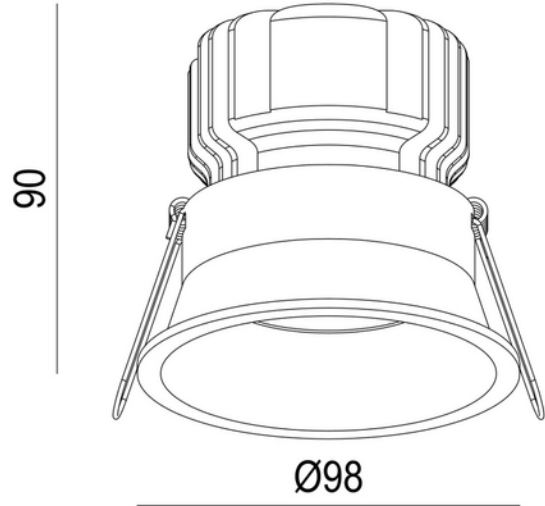

**PRODUKTDATABLAD**

Ceto Fixed 900lm 15W TW 827-860 36° BK DALI DT8 cutout 92mm

Art.no: 28830-TW-36-2-ddd

*Lighting Solutions*

92mm

## Ceto Fixed 900lm 15W TW 827-860 36° BK DALI DT8 cutout 92mm

Ceto Fixed Tunable White er en downlight på 15W med intrukken lyskilde, 36° lysspredning og IP44. Med tunable white har man mulighet å justere fargetemperaturen for å skape best mulig lysforhold. Fargetemperaturen kna justeres fra 6000K til 2700K. Ceto Fixed er det naturlige valget der man ønsker et eksklusivt uttrykk som gir et behagelig og godt lys. Leveres med DALI DT8 driver.

DIMENSJONER	
Høyde (produkt) (mm)	90.0
Vekt (produkt) (kg)	0.604166666666667
Diameter (produkt) (mm)	98.0

MATERIALER OG OVERFLATER	
Farge	Sort

**PRODUKTDATABLAD**

Ceto Fixed 900lm 15W TW 827-860 36° BK DALI DT8 cutout 92mm