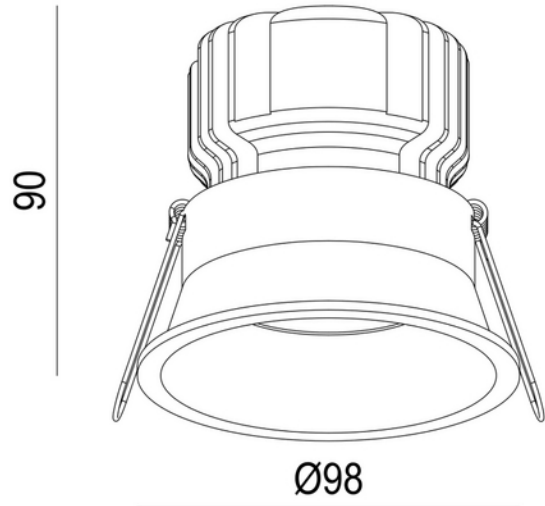

**FDV DOKUMENTASJON**

Ceto Fixed 1100lm 15W 927 36° BK EPN Phasecut cutout 92mm

Art.no: 28927-2-36-2

*Lighting Solutions*

92mm

Ceto Fixed 1100lm 15W 927 36° BK EPN Phasecut cutout 92mm

**PRODUKTBESKRIVELSE**

Ceto Fixed er en downlight på 15W med inntrukket lyskilde, 36° lysspredning og IP44. Ceto Fixed er det naturlige valget der man ønsker et eksklusivt uttrykk som gir et behagelig og godt lys. Sort utførelse.

FUNKSJONSBEKRIVELSE

Ceto Fixed er en downlight på 15W med inntrukket lyskilde, 36° lysspredning og IP44. Ceto Fixed er det naturlige valget der man ønsker et eksklusivt uttrykk som gir et behagelig og godt lys.