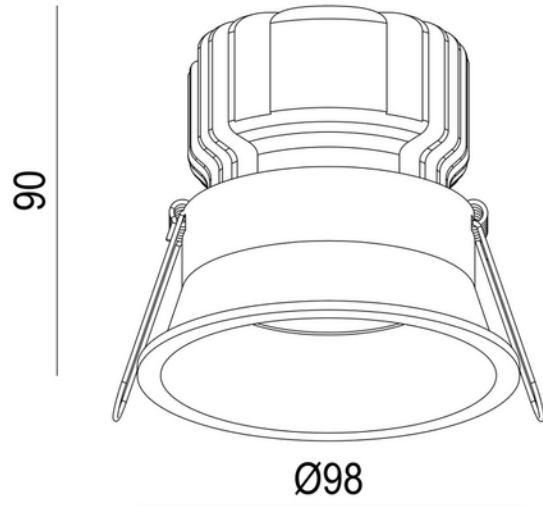

**FDV DOKUMENTASJON**

Ceto Fixed 1100lm 15W 930 36° BK EPN0024 w/o driver

Art.no: 28930-2-01-36-2

*Lighting Solutions*

Ø 92mm

Ceto Fixed 1100lm 15W 930 36° BK EPN0024 w/o driver

PRODUKTBESKRIVELSE

Ceto Fixed er en downlight på 15W med inntrukket lyskilde, 36° lysspredning og IP44. Ceto Fixed er det naturlige valget der man ønsker et eksklusivt uttrykk som gir et behagelig og godt lys.

FUNKSJONSBEKRIVELSE

Ceto Fixed er en downlight på 15W med inntrukket lyskilde, 36° lysspredning og IP44. Ceto Fixed er det naturlige valget der man ønsker et eksklusivt uttrykk som gir et behagelig og godt lys.

Lighting Solutions

SPESIFIKASJONER	
Lumen ut (system) (lm)	1100
Driftspenning LED (max tp=25) (V)	36.0
Driftspenning LED (min tp=65) (V)	32.0
Høyde (produkt) (mm)	90.0
Vekt (produkt) (kg)	0.441666666666667
Diameter (produkt) (mm)	98.0