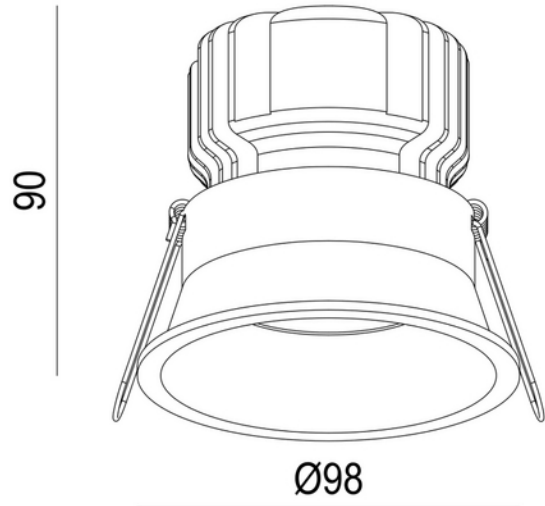

**PRODUKTDATABLAD**

Ceto Fixed 1100lm 15W 930 36° BK EPN0024 w/o driver

Art.no: 28930-2-01-36-2

*Lighting Solutions*

92mm

Ceto Fixed 1100lm 15W 930 36° BK EPN0024 w/o driver

Ceto Fixed er en downlight på 15W med inntrukket lyskilde, 36° lysspredning og IP44. Ceto Fixed er det naturlige valget der man ønsker et eksklusivt uttrykk som gir et behagelig og godt lys. Leveres med fasekutt driver.

**PRODUKTDATABLAD**

Ceto Fixed 1100lm 15W 930 36° BK EPN0024 w/o driver

Art.no: 28930-2-01-36-2

*Lighting Solutions*

TEKNISK DATA	
Produkt Familie	Ceto Fixed
Utendørs	No
Hullmål (mm)	92mm
Driftstemperatur (°C)	-20 - 45

DIMENSJONER	
Høyde (produkt) (mm)	90.0
Vekt (produkt) (kg)	0.441666666666667
Diameter (produkt) (mm)	98.0

MATERIALER OG OVERFLATER	
Farge	Sort
RAL Kode	RAL9005
Korrosjonsklasse	C1

**PRODUKTDATABLAD**

Ceto Fixed 1100lm 15W 930 36° BK EPN0024 w/o driver