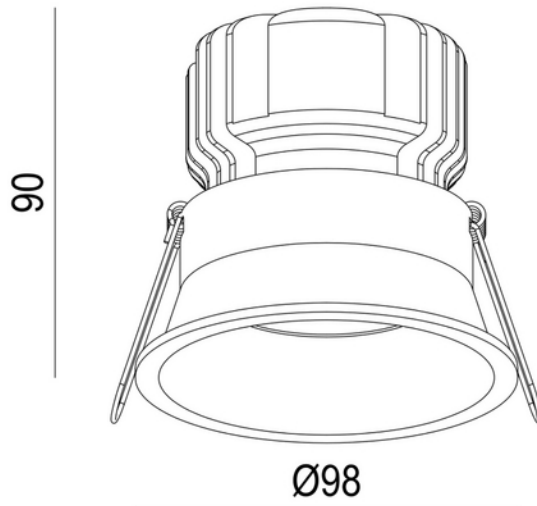

**FDV DOKUMENTASJON**

Ceto Fixed 1100lm 15W 930 36° BK EPN Phasecut cutout 92mm

Art.no: 28930-2-36-2

*Lighting Solutions*

92mm

Ceto Fixed 1100lm 15W 930 36° BK EPN Phasecut cutout 92mm

**PRODUKTBESKRIVELSE**

Ceto Fixed er en downlight på 15W med inntrukket lyskilde, 36° lysspredning og IP44. Ceto Fixed er det naturlige valget der man ønsker et eksklusivt uttrykk som gir et behagelig og godt lys. Sort utførelse.

FUNKSJONSBEKRIVELSE

Ceto Fixed er en downlight på 15W med inntrukket lyskilde, 36° lysspredning og IP44. Ceto Fixed er det naturlige valget der man ønsker et eksklusivt uttrykk som gir et behagelig og godt lys.