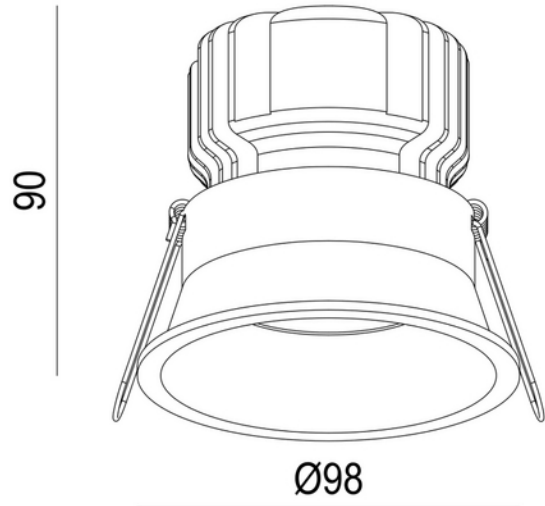

**FDV DOKUMENTASJON**

Ceto Fixed 900lm 15W TW 927-960 36° BK DALI DT8 cutout 92mm

Art.no: 28930-TW-36-2-ddd

*Lighting Solutions*

92mm

Ceto Fixed 900lm 15W TW 927-960 36° BK DALI DT8 cutout 92mm

**PRODUKTBEKRIVELSE**

Ceto Fixed er en downlight på 15W med inntrukket lyskilde, 36° lysspredning og IP44. Ceto Fixed er det naturlige valget der man ønsker et eksklusivt uttrykk som gir et behagelig og godt lys.

FUNKSJONSBEKRIVELSE

Ceto Fixed er en downlight på 15W med inntrukket lyskilde, 36° lysspredning og IP44. Ceto Fixed er det naturlige valget der man ønsker et eksklusivt uttrykk som gir et behagelig og godt lys.

Leveres med fasekutt driver.