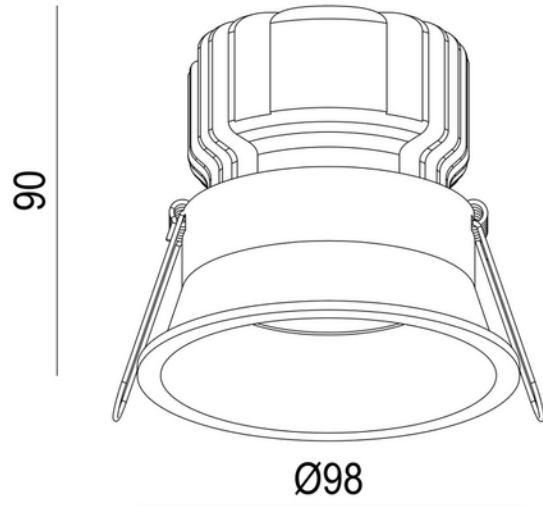

**PRODUKTDATABLAD**

Ceto Fixed 900lm 15W TW 927-960 36° BK DALI DT8 cutout 92mm

Art.no: 28930-TW-36-2-ddd

*Lighting Solutions*

92mm

Ceto Fixed 900lm 15W TW 927-960 36° BK DALI DT8 cutout 92mm

Ceto Fixed er en downlight på 15W med inntrukket lyskilde, 36° lysspredning og IP44. Ceto Fixed er det naturlige valget der man ønsker et eksklusivt uttrykk som gir et behagelig og godt lys. Leveres med fasekutt driver.

**PRODUKTDATABLAD**

Ceto Fixed 900lm 15W TW 927-960 36° BK DALI DT8 cutout 92mm

Art.no: 28930-TW-36-2-ddd

*Lighting Solutions*

TEKNISK DATA	
IP Front/Bakside (system)	IP40/20
Produkt Familie	Ceto Fixed
Utendørs	No
Hullmål (mm)	92mm
Driftstemperatur (°C)	-20 - 45

DIMENSJONER	
Høyde (produkt) (mm)	90.0
Vekt (produkt) (kg)	0.604166666666667
Diameter (produkt) (mm)	98.0

MATERIALER OG OVERFLATER	
Farge	Sort
RAL Kode	RAL9005
Korrosjonsklasse	C1
Kapslingsmateriale	Aluminium