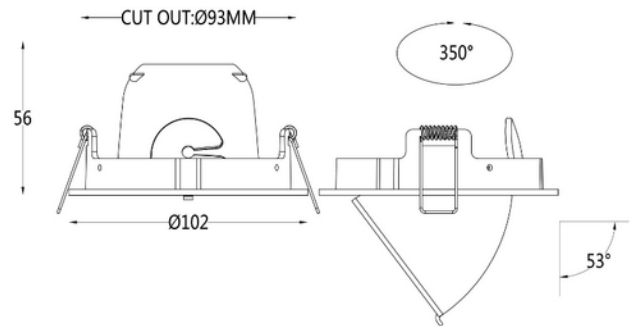

**FDV DOKUMENTASJON**

Sargas Rotatable 600lm 8W 927 36° BK Phasecut

Art.no: 29927-36-2

*Lighting Solutions*

93mm

Sargas Rotatable 600lm 8W 927 36° BK Phasecut

PRODUKTBEKRIVELSE

Sargas er en innendørs downlight med 53° vipp og roterbar 350° for å rette lyset der man trenger det. Det gjør den ypperlig for skråtak, men også til flate tak for å lyse opp vegg, motiver og detaljer som skal fremheves. Sort utførelse.

FUNKSJONSBEKRIVELSE

Sargas er en innendørs downlight med 53° vipp og roterbar 350° for å rette lyset der man trenger det. Det gjør den ypperlig for skråtak, men også til flate tak for å lyse opp vegg, motiver og detaljer som skal fremheves.

Leveres med fasekutt driver med hurtigkobling for enkel montering. Utsparing Ø93mm.

SPESIFIKASJONER	
Effekt (system) (W)	8
Driftspenning LED (mA)	180
Hullmål (mm)	93mm
Driftstemperatur (°C)	45

**FDV DOKUMENTASJON**