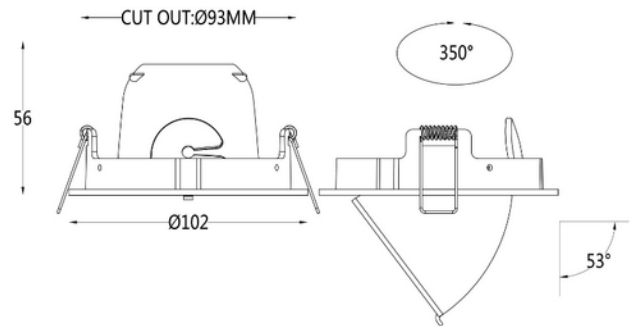

**FDV DOKUMENTASJON**

Sargas Rotatable 600lm 8W 927 36° WH Phasecut

Art.no: 29927-36-3

*Lighting Solutions*

93mm

Sargas Rotatable 600lm 8W 927 36° WH Phasecut

PRODUKTBESKRIVELSE

Sargas er en innendørs downlight med 53° vipp og roterbar 350° for å rette lyset der man trenger det. Det gjør den ypperlig for skråtak, men også til flate tak for å lyse opp vegg, motiver og detaljer som skal fremheves. Hvit utførelse.

FUNKSJONSBEKRIVELSE

Sargas er en innendørs downlight med 53° vipp og roterbar 350° for å rette lyset der man trenger det. Det gjør den ypperlig for skråtak, men også til flate tak for å lyse opp vegg, motiver og detaljer som skal fremheves.

Leveres med fasekutt driver med hurtigkobling for enkel montering. Utsparing Ø93mm.

SPESIFIKASJONER	
Effekt (system) (W)	8
Driftspenning LED (mA)	180
Hullmål (mm)	93mm
Driftstemperatur (°C)	45

**FDV DOKUMENTASJON**