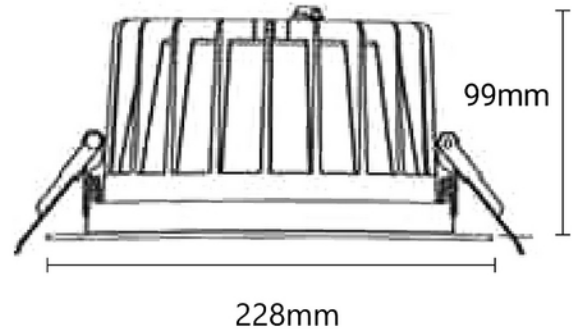

**FDV DOKUMENTASJON**

Polaris 2500lm 830 60° 25W WH cut out 200-210mm w/o driver

Art.no: 3001-60-3

*Lighting Solutions* 200-210mm

## Polaris 2500lm 830 60° 25W WH cut out 200-210mm w/o driver

SPESIFIKASJONER	
Effekt (system) (W)	25
Driftspenning LED (mA)	600
Hullmål (mm)	Ø200-Ø210
Lumen ut (system) (lm)	3074
Driftspenning LED (max tp=25) (V)	40.0