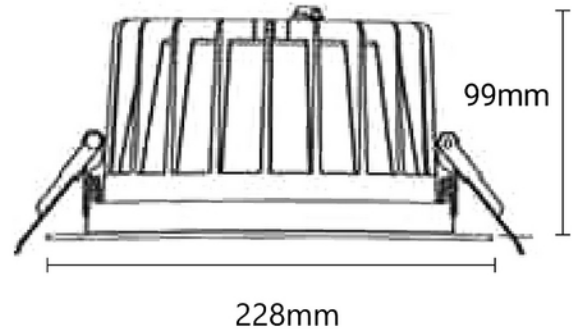

**PRODUKTDATABLAD**

Polaris 2500lm 830 60° 25W WH cut out 200-210mm w/o driver

Art.no: 3001-60-3

*Lighting Solutions*

200-210mm

Polaris 2500lm 830 60° 25W WH cut out 200-210mm w/o driver

Denne armaturen har raskt blitt en veldig populær downlight for generell belysning. Polaris er designet med en presis reflektor, som sikrer en høy lumenverdi uten sjenerende gjenskinn. Driver kjøpes separat. Se tilbehør for alternative drivere.

**PRODUKTDATABLAD**

Polaris 2500lm 830 60° 25W WH cut out 200-210mm w/o driver

Art.no: 3001-60-3

*Lighting Solutions*

TEKNISK DATA	
Utendørs	Yes
Hullmål (mm)	Ø200-Ø210

LYSTEKNISKE DATA	
Lumen ut (system) (lm)	3074
Kald lumen (t=25) fra chip (lm)	3500
Fargegjengivelse (CRI / Ra) (>=)	80
Fargetemperatur (CCT) (K)	3000
Fargekode	830
Lyskildetype	LED (innebygget)
Sokkel / Base	N/A
Linse (Diffusor)	Klar
Strålevinkel (°)	60°
Levetid (t)	L80B10: 100 000
MacAdam (SDCM)	3
UGR (<=)	19
Produsent (lyskilde)	Citizen
Driftspenning LED (max tp=25) (V)	40.0
Driftspenning LED (min tp=65) (V)	28.0

DIMENSJONER	
Lengde (produkt) (mm)	228.0
Bredde (produkt) (mm)	228.0
Høyde (produkt) (mm)	99.0
Vekt (produkt) (kg)	1.14

MATERIALER OG OVERFLATER	
Farge	Hvit

MONTERING OG TILKOBLING	
Montering	Innfelt, Tak
Tilkobling (system)	Depending on driver