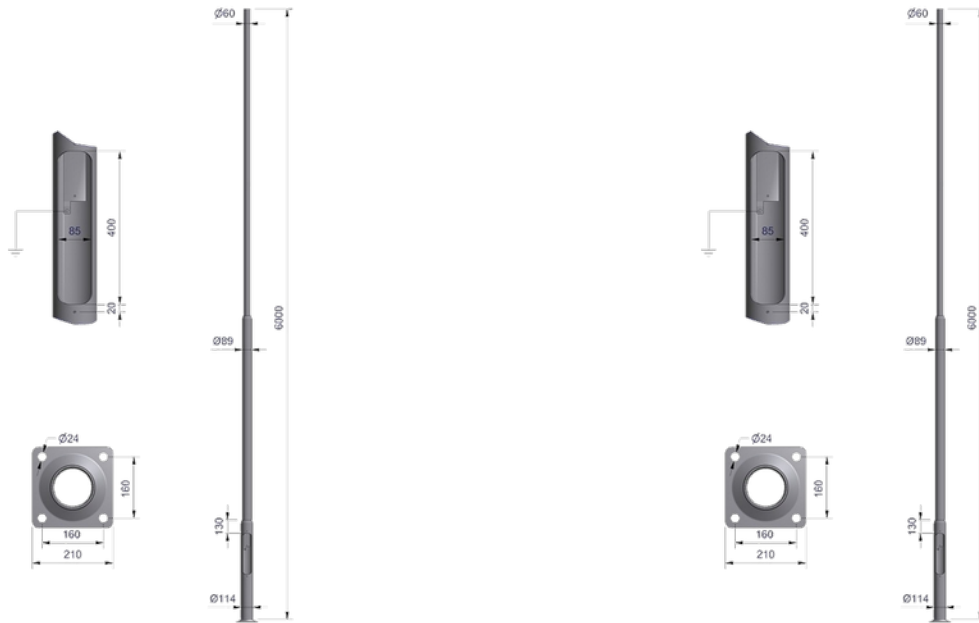

**FDV DOCUMENTATION**  
Ørsta pole 6m Ø60mm cc=160mm  
Art.no: 3010306

*Lighting Solutions*

## Ørsta pole 6m Ø60mm cc=160mm

SPECIFICATIONS	
Height (product) (mm)	6000.0