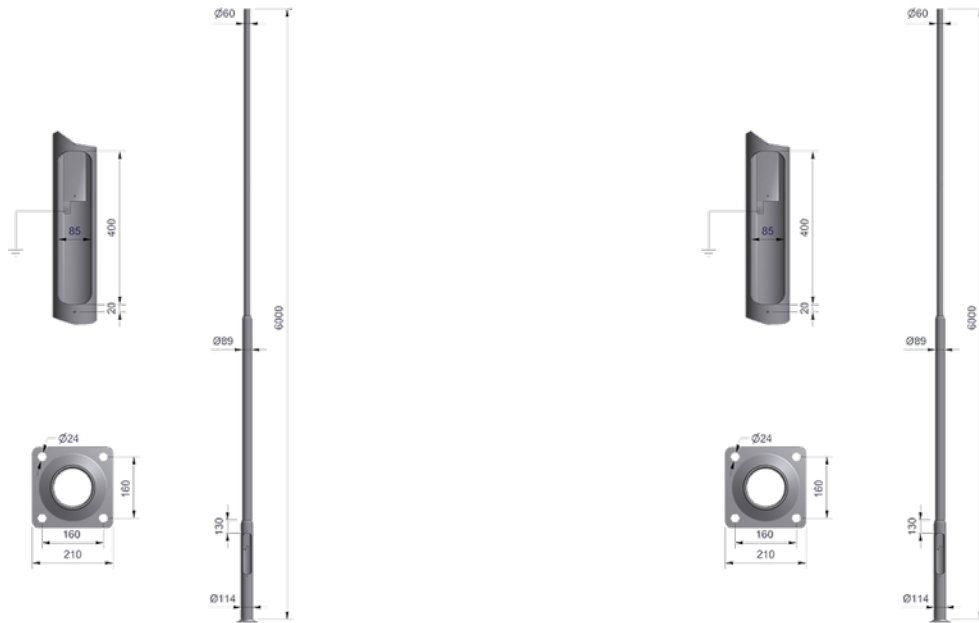

PRODUCT DATA SHEET

Ørsta pole 6m Ø60mm cc=160mm

Art.no: 3010306

Lighting Solutions

Ørsta pole 6m Ø60mm cc=160mm

DIMENSIONS	
Height (product) (mm)	6000.0