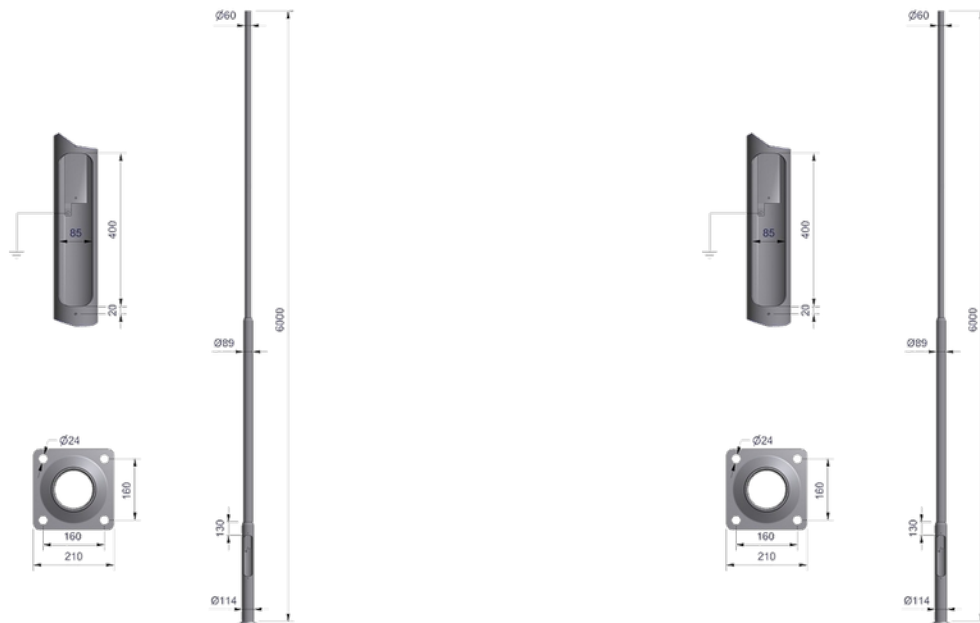

**PRODUKTDATABLAD**

Ørsta pole 6m Ø60mm cc=160mm

Art.no: 3010306

*Lighting Solutions*

Ørsta pole 6m Ø60mm cc=160mm

Mastene er bygget opp med avtrappede rørdimensjoner. Avstand fra fotplate til lukeåpning = 470 mm. Mastene er dimensjonert for en projisert armaturflate ifølge tabell for vindlast. Dimensjonering av master blir utført iht. NS-EN 1991-1-4 Eurocode 1. Varmforsinket iht. NS-EN ISO 1461.

DIMENSJONER	
Høyde (produkt) (mm)	6000.0