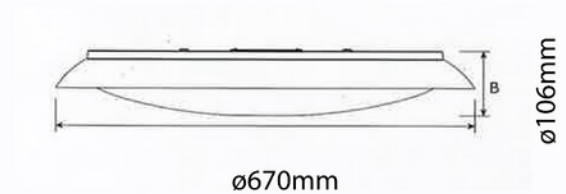

**FDV DOKUMENTASJON**

Syrma 3750lm 830/840/857 120° 45W WH

Art.no: 3015-120-3

*Lighting Solutions*

Syrma 3750lm 830/840/857 120° 45W WH

**PRODUKTBEKRIVELSE**

Syrma er stor plafond med diamterer 670mm. Hvit utførelse.

FUNKSJONSBEKRIVELSE

Syrma er stor plafond med diamterer 670mm.

SPESIFIKASJONER	
Effekt (system) (W)	45
Lumen ut (system) (lm)	3275 (3000K)
Effekt (driver) (W)	45
Startstrøm tid (μ s)	45.0
Startstrøm I _{max} (A)	85.0
Bredde (produkt) (mm)	670.0
Høyde (produkt) (mm)	106.0
Vekt (produkt) (kg)	2.8