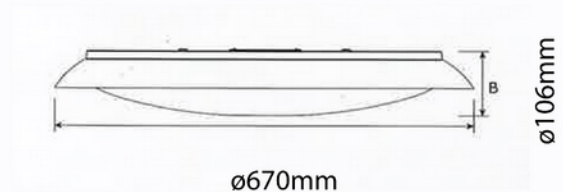

## Syrma 3750lm 830/840/857 120° 45W WH

Syrma er stor plafond med diamterer 670mm.

ELEKTRISKE DATA	
Beskyttelsesklasse	2
Dimmefunksjon (system)	Ingen
Spenning (V)	230V 50Hz
Effekt (system) (W)	45

TEKNISK DATA	
IP (system)	IP20
Produkt Familie	Syrma
Utendørs	No

LYSTEKNISKE DATA	
Lumen ut (system) (lm)	3275 (3000K)

**PRODUKTDATABLAD**

Syrma 3750lm 830/840/857 120° 45W WH

Art.no: 3015-120-3

*Lighting Solutions*

LYSTEKNISKE DATA	
Kald lumen (t=25) fra chip (lm)	3750
Effektivitet (system) (lm/W)	83
Fargegjengivelse (CRI / Ra) (>=)	80
Fargetemperatur (CCT) (K)	3/4/5700
Fargekode	830/840/857
Lyskildetype	LED (innebygget)
Sokkel / Base	N/A
Linse (Diffusor)	Opal
Strålevinkel (°)	120°
Levetid (t)	L80B50: 50 000
MacAdam (SDCM)	3
Produsent (lyskilde)	Everlight
Produsentbeskrivelse (ikke-COB)	2835SMD

DIMENSJONER	
Bredde (produkt) (mm)	670.0
Høyde (produkt) (mm)	106.0
Vekt (produkt) (kg)	2.8

MATERIALER OG OVERFLATER	
Farge	Hvit

**PRODUKTDATABLAD**

Syrma 3750lm 830/840/857 120° 45W WH

Art.no: 3015-120-3