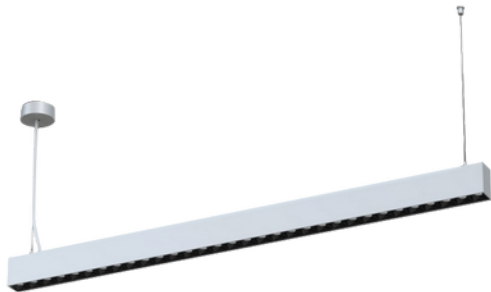

**FDV DOKUMENTASJON**

Phoenix 6400lm 830 140°/80° 60W Silver 1285mm 3m cable DALI

Art.no: 3450-140-1-ddd

*Lighting Solutions*

Phoenix 6400lm 830 140°/80° 60W Silver 1285mm 3m cable DALI

PRODUKTBEKRIVELSE

Phoenix er en lineær LED-armatur med opp- og nedlys for innendørs bruk. Lysfordelingen er 2000 lumen opplys med en 140° reflektor og 4000lumen nedlys med en 80° reflektor. Sølv utførelse.

FUNKSJONSBEKRIVELSE

Phoenix er en lineær LED-armatur med opp- og nedlys for innendørs bruk. Lysfordelingen er 2000 lumen opplys med en 140° reflektor og 4000lumen nedlys med en 80° reflektor. Den er laget av slitesterkt aluminium for enkel pleie.

Fargetemperaturen er 3000K og 4000K med reflektor som sikrer et behagelig lys.

SPESIFIKASJONER	
Effekt (system) (W)	60
Driftspenning LED (mA)	1450
Driftstemperatur (°C)	45

**FDV DOKUMENTASJON**

Phoenix 6400lm 830 140°/80° 60W Silver 1285mm 3m cable DALI