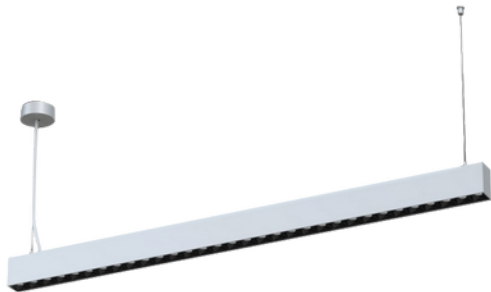

**PRODUKTDATABLAD**

Phoenix 6400lm 830 140°/80° 60W Silver 1285mm 3m cable DALI

Art.no: 3450-140-1-ddd

*Lighting Solutions*

## Phoenix 6400lm 830 140°/80° 60W Silver 1285mm 3m cable DALI

Phoenix er en lineær LED-armatur med opp- og nedlys for innendørs bruk. Lysfordelingen er 2000 lumen opplys med en 140° reflektor og 4000lumen nedlys med en 80° reflektor. Den er laget av slitesterkt aluminium for enkel pleie. Fargetemperaturen er 3000K og 4000K med reflektor som sikrer et behagelig lys. 3m wire.