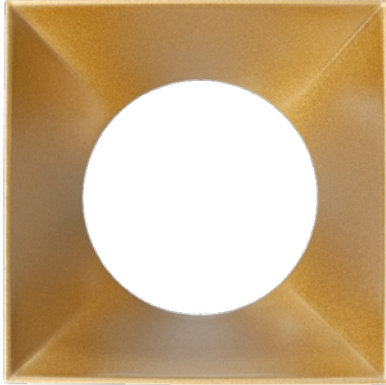

**FDV DOKUMENTASJON**  
Kappa Rise Front Ring Gold  
Art.no: 3510-6

*Lighting Solutions*

## Kappa Rise Front Ring Gold

---

CE

### **PRODUKTBEKRIVELSE**

Front ring i gull for Kappa Rise og Kappa Rise dobbel.

### **FUNKSJONSBEKRIVELSE**

Front ring i gull for Kappa Rise og Kappa Rise dobbel.