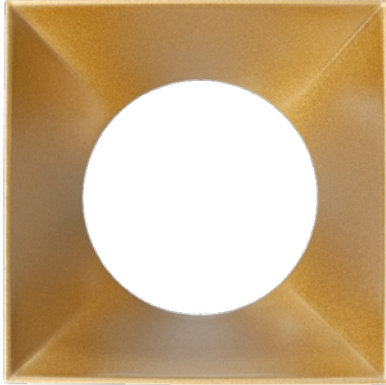

**PRODUKTDATABLAD**  
Kappa Rise Front Ring Gold  
Art.no: 3510-6

*Lighting Solutions*

## Kappa Rise Front Ring Gold

CE

Front ring i gull for Kappa Rise og Kappa Rise dobbel.

TEKNISK DATA	
Type (tilbehør)	Front ring

MATERIALER OG OVERFLATER	
Farge	Gull

ENERGI OG GODKJENNING	
CE-merke	Yes