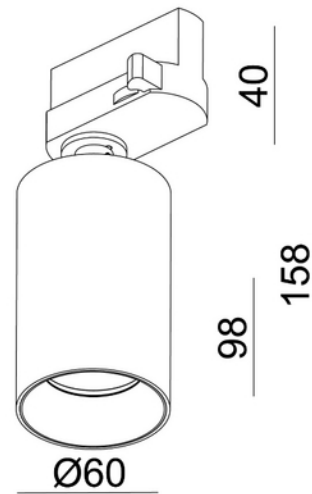

**FDV DOKUMENTASJON**

Tania Mini GU10 max 7,5W led 3-circuit BK

Art.no: 3555-2

*Lighting Solutions*

### PRODUKTBEKRIVELSE

Tania Mini er en liten spotlight med moderne og tidsriktig design. Tania Mini leveres i forskjellige utgaver. Sort utførelse.

ELEKTRISKE DATA	
Beskyttelsesklasse	1
Dimmefunksjon (system)	Avhengig av lyskilde
Spenning (V)	230V 50Hz
Lyskilde Maks Effekt (W) hvis Sokkel	7,5

TEKNISK DATA	
Driftstemperatur (°C)	-20 - 40
Produkt Familie	Tania Mini GU10 BK
IP (system)	IP20
Utendørs	No

**FDV DOKUMENTASJON**

Tania Mini GU10 max 7,5W led 3-circuit BK

Art.no: 3555-2

*Lighting Solutions*

LYSTEKNISKE DATA	
Lyskildetype	Lyskilde ikke inkludert
Sokkel / Base	GU10
Linse (Diffusor)	Ingen

DIMENSJONER	
Lengde (produkt) (mm)	98.0
Bredde (produkt) (mm)	60.0

MATERIALER OG OVERFLATER	
Farge	Sort

MONTERING OG TILKOBLING	
Montering	Skinne, Tak
Bruksområde	Cafe, Hytte, Generelt, Hotell, Bolig, Butikk, Showrom
Tilkobling (system)	Skinne 3-Tenning