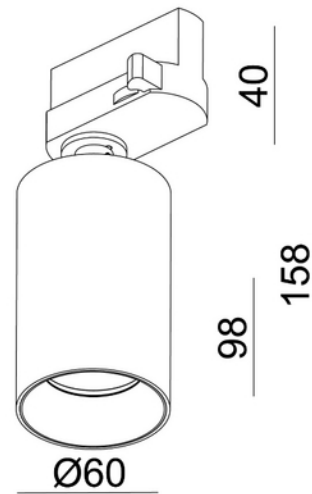

**PRODUKTDATABLAD**

Tania Mini GU10 max 7,5W led 3-circuit BK

Art.no: 3555-2

*Lighting Solutions*

Tania Mini GU10 max 7,5W led 3-circuit BK

Tania Mini er en liten spotlight med moderne og tidsriktig design. Tania Mini leveres i forskjellige utgaver.

| TEKNISK DATA | |
|-----------------------|--------------------|
| Driftstemperatur (°C) | -20 - 40 |
| Produkt Familie | Tania Mini GU10 BK |
| IP (system) | IP20 |
| Utendørs | No |

| LYSTEKNISKE DATA | |
|------------------|-------------------------|
| Lyskildetype | Lyskilde ikke inkludert |
| Sokkel / Base | GU10 |

**PRODUKTDATABLAD**

Tania Mini GU10 max 7,5W led 3-circuit BK

Art.no: 3555-2

*Lighting Solutions*

| LYSTEKNISKE DATA | |
|------------------|-------|
| Linse (Diffusor) | Ingen |

| DIMENSJONER | |
|-----------------------|------|
| Lengde (produkt) (mm) | 98.0 |
| Bredde (produkt) (mm) | 60.0 |