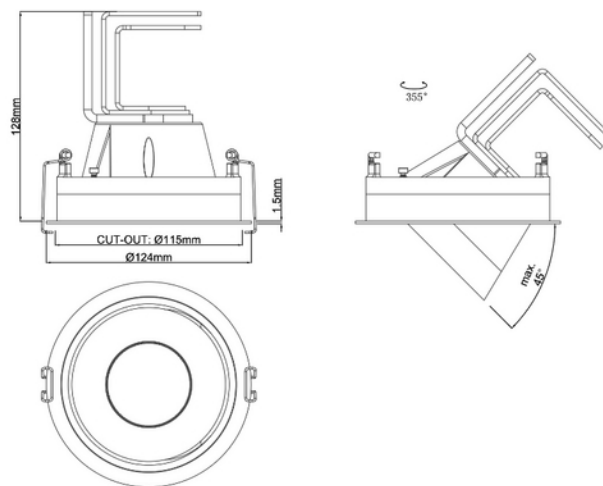

**FDV DOKUMENTASJON**

Sophia 2100lm 930 CRI90 20W 22° BK w/o driver

Art.no: 3570-22-2

Lighting Solutions

 115mm

Sophia 2100lm 930 CRI90 20W 22° BK w/o driver

PRODUKTBESKRIVELSE

Sophia er en elegant og anvendelig downlight som kan roteres 355° og tiltes 32°. Leveres i CRI90 eller CRI97. Sort utførelse.

FUNKSJONSBEKRIVELSE

Sophia er en elegant og anvendelig downlight som kan roteres 355° og tiltes 32°. Leveres i CRI90 eller CRI97.

Driver medfølger ikke, se tilbehør for anbefalt driver.

SPESIFIKASJONER	
Effekt (system) (W)	20
Driftspenning LED (mA)	500
Hullmål (mm)	Ø115
Lumen ut (system) (lm)	1650
Driftspenning LED (max tp=25) (V)	39.0

**FDV DOKUMENTASJON**

Sophia 2100lm 930 CRI90 20W 22° BK w/o driver

Art.no: 3570-22-2

*Lighting Solutions*

SPESIFIKASJONER	
Driftspenning LED (min tp=65) (V)	31.0
Bredde (produkt) (mm)	125.0
Høyde (produkt) (mm)	126.0
Vekt (produkt) (kg)	0.6