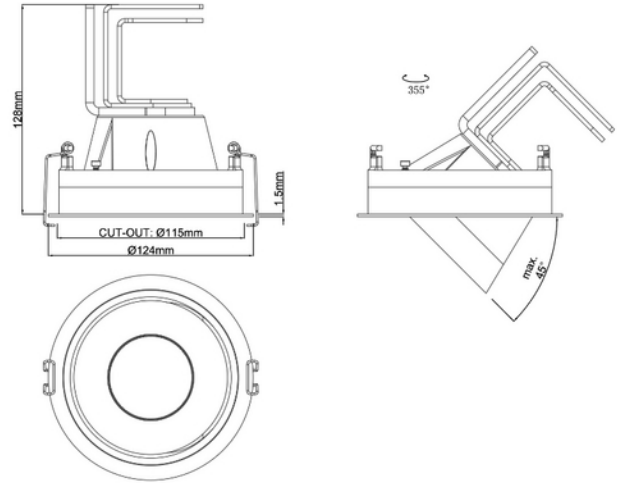

**PRODUKTDATABLAD**

Sophia 2100lm 930 CRI90 20W 22° BK w/o driver

Art.no: 3570-22-2

Lighting Solutions

115mm

Sophia 2100lm 930 CRI90 20W 22° BK w/o driver

Sophia er en elegant og anvendelig downlight som kan roteres 355° og tiltes 32°. Leveres i CRI90 eller CRI97. Driver medfølger ikke, se tilbehør for anbefalt driver.

ELEKTRISKE DATA	
Beskyttelsesklasse	2
Dimmefunksjon (system)	Avhengig av driver
Spenning (V)	230V 50Hz
Driftspenning LED (mA)	500
Effekt (system) (W)	20

TEKNISK DATA	
IP (system)	IP43
Produkt Familie	Sophia
Utendørs	No
Hullmål (mm)	Ø115

**PRODUKTDATABLAD**

Sophia 2100lm 930 CRI90 20W 22° BK w/o driver

Art.no: 3570-22-2

*Lighting Solutions*

LYSTEKNISKE DATA	
Lumen ut (system) (lm)	1650
Kald lumen (t=25) fra chip (lm)	2100
Fargegjengivelse (CRI / Ra) (>=)	90
Fargetemperatur (CCT) (K)	3000
Fargekode	930
Lyskildetype	LED (innebygget)
Sokkel / Base	N/A
Linse (Diffusor)	Klar
Strålevinkel (°)	22°
UGR (<=)	10
Driftspenning LED (max tp=25) (V)	39.0
Driftspenning LED (min tp=65) (V)	31.0

DIMENSJONER	
Bredde (produkt) (mm)	125.0
Høyde (produkt) (mm)	126.0
Vekt (produkt) (kg)	0.6

MATERIALER OG OVERFLATER	
Farge	Sort

MONTERING OG TILKOBLING	
Bruksområde	Generelt, Hotell, Restaurant, Butikk
Montering	Innfelt, Tak
Tilkobling (system)	Depending on driver