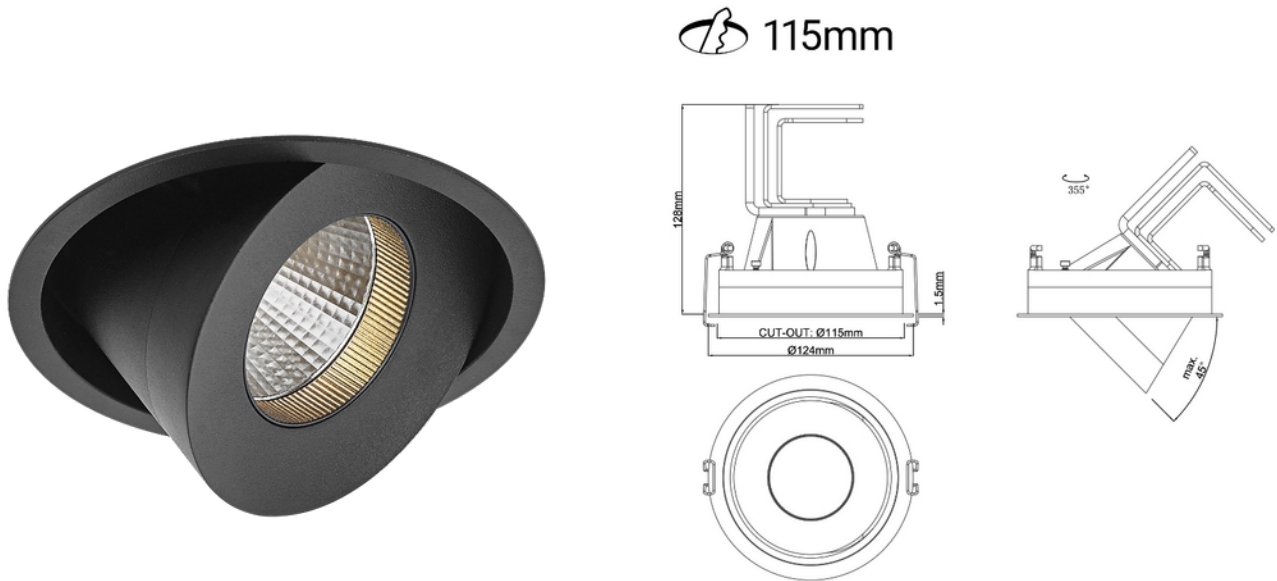

**FDV DOKUMENTASJON**

Sophia 2100lm 930 CRI90 20W 36° BK w/o driver

Art.no: 3570-36-2

Lighting Solutions

Sophia 2100lm 930 CRI90 20W 36° BK w/o driver

**PRODUKTBESKRIVELSE**

Sophia er en elegant og anvendelig downlight som kan roteres 355° og tiltes 32°. Leveres i CRI90 eller CRI97. Sort utførelse.

FUNKSJONSBEKRIVELSE

Sophia er en elegant og anvendelig downlight som kan roteres 355° og tiltes 32°. Leveres i CRI90 eller CRI97.

Driver medfølger ikke, se tilbehør for anbefalt driver.

SPESIFIKASJONER	
Effekt (system) (W)	20
Driftspenning LED (mA)	500
Hullmål (mm)	Ø115
Lumen ut (system) (lm)	1800
Driftspenning LED (max tp=25) (V)	39.0

**FDV DOKUMENTASJON**

Sophia 2100lm 930 CRI90 20W 36° BK w/o driver

Art.no: 3570-36-2

*Lighting Solutions*

SPESIFIKASJONER	
Driftspenning LED (min tp=65) (V)	31.0
Bredde (produkt) (mm)	125.0
Høyde (produkt) (mm)	126.0
Vekt (produkt) (kg)	0.6