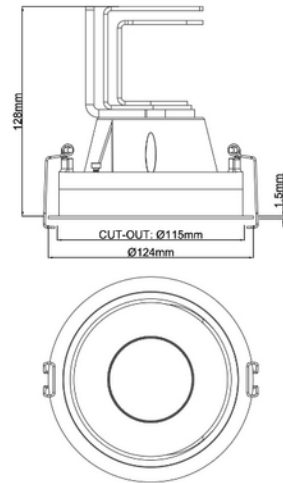

**PRODUKTDATABLAD**

Sophia 2100lm 930 CRI90 20W 36° BK w/o driver

Art.no: 3570-36-2

*Lighting Solutions*

115mm

ELEKTRISKE DATA	
Beskyttelsesklasse	2
Dimmefunksjon (system)	Avhengig av driver
Spenning (V)	230V 50Hz
Driftspenning LED (mA)	500
Effekt (system) (W)	20

TEKNISK DATA	
IP (system)	IP43
Produkt Familie	Sophia
Utendørs	No
Hullmål (mm)	Ø115

**PRODUKTDATABLAD**

Sophia 2100lm 930 CRI90 20W 36° BK w/o driver

Art.no: 3570-36-2

*Lighting Solutions*

LYSTEKNISKE DATA	
Lumen ut (system) (lm)	1800
Kald lumen (t=25) fra chip (lm)	2100
Fargegjengivelse (CRI / Ra) (>=)	90
Fargetemperatur (CCT) (K)	3000
Fargekode	930
Lyskildetype	LED (innebygget)
Sokkel / Base	N/A
Linse (Diffusor)	Klar
Strålevinkel (°)	36°
UGR (<=)	10
Driftspenning LED (max tp=25) (V)	39.0
Driftspenning LED (min tp=65) (V)	31.0

DIMENSJONER	
Bredde (produkt) (mm)	125.0
Høyde (produkt) (mm)	126.0
Vekt (produkt) (kg)	0.6

MATERIALER OG OVERFLATER	
Farge	Sort

MONTERING OG TILKOBLING	
Bruksområde	Generelt, Hotell, Restaurant, Butikk
Montering	Innfelt, Tak
Tilkobling (system)	Depending on driver