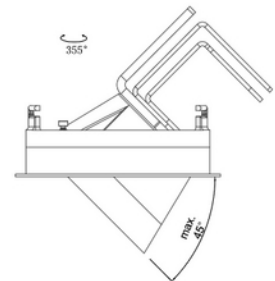

**PRODUKTDATABLAD**

Sophia 2100lm 930 CRI90 20W 36° BK w/o driver

Art.no: 3570-36-2

*Lighting Solutions*

115mm

## Sophia 2100lm 930 CRI90 20W 36° BK w/o driver

Sophia er en elegant og anvendelig downlight som kan roteres 355° og tiltes 32°. Leveres i CRI90 eller CRI97. Driver medfølger ikke, se tilbehør for anbefalt driver.

DIMENSJONER	
Bredde (produkt) (mm)	125.0
Høyde (produkt) (mm)	126.0
Vekt (produkt) (kg)	0.6

MATERIALER OG OVERFLATER	
Farge	Sort

MONTERING OG TILKOBLING	
Bruksområde	Generelt, Hotell, Restaurant, Butikk
Montering	Innfelt, Tak
Tilkobling (system)	Depending on driver