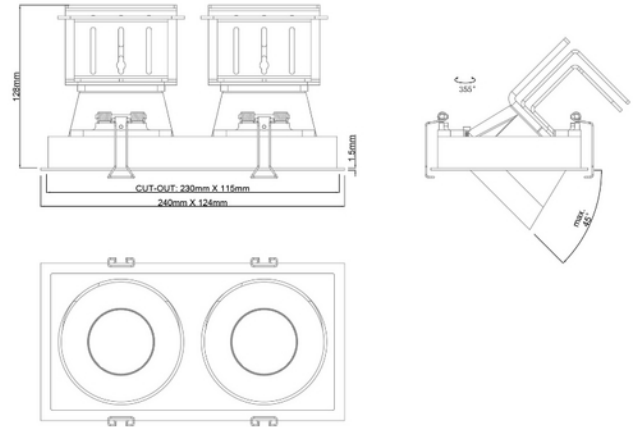

**FDV DOKUMENTASJON**

Sophia Square Double 2x2900lm 930 2x28W 36° BK w/o driver

Art.no: 3575-2-36-2

*Lighting Solutions*

## Sophia Square Double 2x2900lm 930 2x28W 36° BK w/o driver

**PRODUKTBEKRIVELSE**

Sophia Square leveres i er en elegant og anvendelig downlight, som leveres i singel eller dobbel versjon. Kan roteres 355° og tiltes 32°. Sort utførelse.

**FUNKSJONSBEKRIVELSE**

Sophia Square er en elegant og anvendelig downlight, som leveres i singel eller dobbel versjon. Kan roteres 355° og tiltes 32°. Leveres i 3000K og CRI90.

| SPESIFIKASJONER        |         |
|------------------------|---------|
| Effekt (system) (W)    | 2x28    |
| Hullmål (mm)           | 230x115 |
| Lumen ut (system) (lm) | 2x2688  |
| Lengde (produkt) (mm)  | 239.0   |
| Bredde (produkt) (mm)  | 125.0   |

**FDV DOKUMENTASJON**

Sophia Square Double 2x2900lm 930 2x28W 36° BK w/o driver

Art.no: 3575-2-36-2

*Lighting Solutions***SPESIFIKASJONER**

|                      |       |
|----------------------|-------|
| Høyde (produkt) (mm) | 128.0 |
|----------------------|-------|