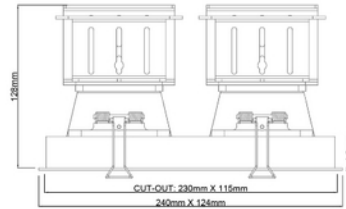

**PRODUKTDATABLAD**

Sophia Square Double 2x2900lm 930 2x28W 36° BK w/o driver

Art.no: 3575-2-36-2

*Lighting Solutions*

Sophia Square Double 2x2900lm 930 2x28W 36° BK w/o driver

Sophia Square leveres i er en elegant og anvendelig downlight, som leveres i singel eller dobbel versjon. Kan roteres 355° og tiltes 32°. Leveres i 3000K og CRI90. Driver medfølger ikke (2 drivere pr armatur), se tilbehør for anbefalt driver.

Sophia Square Double 2x2900lm 930 2x28W 36° BK w/o driver

Art.no: 3575-2-36-2

*Lighting Solutions*

LYSTEKNISKE DATA	
Lumen ut (system) (lm)	2x2688
Kald lumen (t=25) fra chip (lm)	2x2900
Fargegjengivelse (CRI / Ra) (>=)	90
Fargetemperatur (CCT) (K)	3000
Fargekode	930
Sokkel / Base	N/A
Linse (Diffusor)	Klar
Strålevinkel (°)	36°
UGR (<=)	10

DIMENSJONER	
Lengde (produkt) (mm)	239.0
Bredde (produkt) (mm)	125.0
Høyde (produkt) (mm)	128.0

MATERIALER OG OVERFLATER	
Farge	Sort

MONTERING OG TILKOBLING	
Bruksområde	Generelt, Hotell, Restaurant, Butikk
Montering	Innfelt, Tak
Tilkobling (system)	Depending on driver