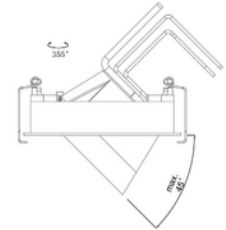

**PRODUKTDATABLAD**

Sophia Square Double 2x2900lm 930 2x28W 36° BK w/o driver

Art.no: 3575-2-36-2

*Lighting Solutions*

Sophia Square Double 2x2900lm 930 2x28W 36° BK w/o driver

Sophia Square leveres i er en elegant og anvendelig downlight, som leveres i singel eller dobbel versjon. Kan roteres 355° og tiltes 32°. Leveres i 3000K og CRI90. Driver medfølger ikke (2 drivere pr armatur), se tilbehør for anbefalt driver.

Sophia Square Double 2x2900lm 930 2x28W 36° BK w/o driver

Art.no: 3575-2-36-2

*Lighting Solutions*

LYSTEKNISKE DATA	
Lumen ut (system) (lm)	2x2688
Kald lumen (t=25) fra chip (lm)	2x2900
Fargegjengivelse (CRI / Ra) (>=)	90
Fargetemperatur (CCT) (K)	3000
Fargekode	930
Sokkel / Base	N/A
Linse (Diffusor)	Klar
Strålevinkel (°)	36°
UGR (<=)	10

DIMENSJONER	
Lengde (produkt) (mm)	239.0
Bredde (produkt) (mm)	125.0
Høyde (produkt) (mm)	128.0

MATERIALER OG OVERFLATER	
Farge	Sort

MONTERING OG TILKOBLING	
Bruksområde	Generelt, Hotell, Restaurant, Butikk
Montering	Innfelt, Tak
Tilkobling (system)	Depending on driver