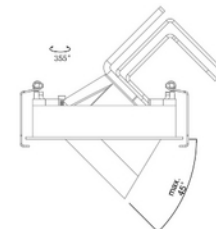

**FDV DOKUMENTASJON**

Sophia Square Double 2x2900lm 930 2x28W 36° WH w/o driver

Art.no: 3575-2-36-3

*Lighting Solutions*

## Sophia Square Double 2x2900lm 930 2x28W 36° WH w/o driver

### PRODUKTBEKRIVELSE

Sophia Square er en elegant og anvendelig downlight, som leveres i singel eller dobbel versjon. Kan roteres 355° og tiltes 32°. Hvit utførelse.

### FUNKSJONSBEKRIVELSE

Sophia Square er en elegant og anvendelig downlight, som leveres i singel eller dobbel versjon. Kan roteres 355° og tiltes 32°. Leveres i 3000K og CRI90.

SPESIFIKASJONER	
Effekt (system) (W)	2x28
Hullmål (mm)	230x115
Lumen ut (system) (lm)	2x2688
Lengde (produkt) (mm)	239.0
Bredde (produkt) (mm)	125.0