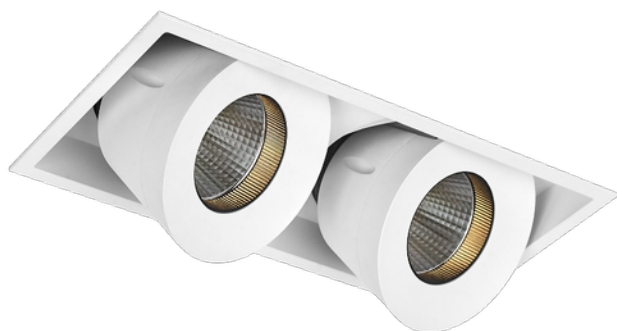

**FDV DOKUMENTASJON**

Sophia Square Double 2x2900lm 930 2x28W 36° WH w/o driver

Art.no: 3575-2-36-3

*Lighting Solutions*

## Sophia Square Double 2x2900lm 930 2x28W 36° WH w/o driver

### PRODUKTBEKRIVELSE

Sophia Square er en elegant og anvendelig downlight, som leveres i singel eller dobbel versjon. Kan roteres 355° og tiltes 32°. Hvit utførelse.

### FUNKSJONSBEKRIVELSE

Sophia Square er en elegant og anvendelig downlight, som leveres i singel eller dobbel versjon. Kan roteres 355° og tiltes 32°. Leveres i 3000K og CRI90.

SPESIFIKASJONER	
Effekt (system) (W)	2x28
Hullmål (mm)	230x115
Lumen ut (system) (lm)	2x2688
Lengde (produkt) (mm)	239.0
Bredde (produkt) (mm)	125.0