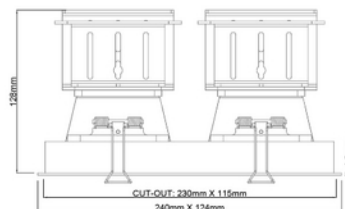

**FDV DOKUMENTASJON**

Sophia Square Double 2x2900lm 930 2x28W 36° WH w/o driver

Art.no: 3575-2-36-3

*Lighting Solutions*

## Sophia Square Double 2x2900lm 930 2x28W 36° WH w/o driver

### PRODUKTBEKRIVELSE

Sophia Square er en elegant og anvendelig downlight, som leveres i singel eller dobbel versjon. Kan roteres 355° og tiltes 32°. Hvit utførelse.

### FUNKSJONSBEKRIVELSE

Sophia Square er en elegant og anvendelig downlight, som leveres i singel eller dobbel versjon. Kan roteres 355° og tiltes 32°. Leveres i 3000K og CRI90.

SPESIFIKASJONER	
Effekt (system) (W)	2x28
Hullmål (mm)	230x115
Lumen ut (system) (lm)	2x2688
Lengde (produkt) (mm)	239.0
Bredde (produkt) (mm)	125.0