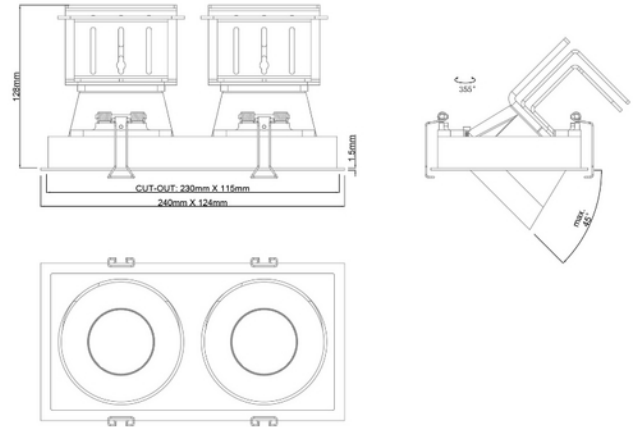

**PRODUKTDATABLAD**

Sophia Square Double 2x2900lm 930 2x28W 36° WH w/o driver

Art.no: 3575-2-36-3

*Lighting Solutions*

Sophia Square Double 2x2900lm 930 2x28W 36° WH w/o driver

Sophia Square er en elegant og anvendelig downlight, som leveres i singel eller dobbel versjon. Kan roteres 355° og tiltes 32°. Leveres i 3000K og CRI90. Driver medfølger ikke (2 drivere pr armatur), se tilbehør for anbefalt driver.

| TEKNISK DATA | |
|-----------------|----------------------|
| IP (system) | IP43 |
| Produkt Familie | Sophia Square Double |
| Utendørs | No |
| Hullmål (mm) | 230x115 |

**PRODUKTDATABLAD**

Sophia Square Double 2x2900lm 930 2x28W 36° WH w/o driver

| DIMENSJONER | |
|-----------------------|-------|
| Lengde (produkt) (mm) | 239.0 |
| Bredde (produkt) (mm) | 125.0 |
| Høyde (produkt) (mm) | 128.0 |

| MATERIALER OG OVERFLATER | |
|--------------------------|------|
| Farge | Hvit |