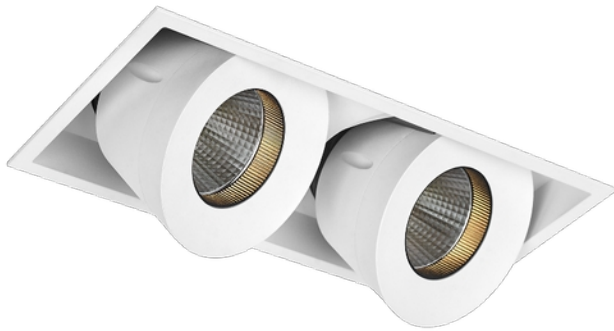

**PRODUKTDATABLAD**

Sophia Square Double 2x2900lm 930 2x28W 36° WH w/o driver

Art.no: 3575-2-36-3

*Lighting Solutions*

Sophia Square Double 2x2900lm 930 2x28W 36° WH w/o driver

Sophia Square er en elegant og anvendelig downlight, som leveres i singel eller dobbel versjon. Kan roteres 355° og tiltes 32°. Leveres i 3000K og CRI90. Driver medfølger ikke (2 drivere pr armatur), se tilbehør for anbefalt driver.

| TEKNISK DATA | |
|-----------------|----------------------|
| IP (system) | IP43 |
| Produkt Familie | Sophia Square Double |
| Utendørs | No |
| Hullmål (mm) | 230x115 |

**PRODUKTDATABLAD**

Sophia Square Double 2x2900lm 930 2x28W 36° WH w/o driver