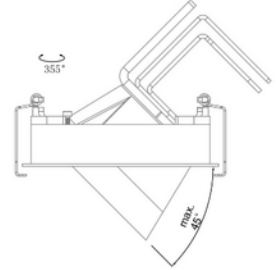

**FDV DOKUMENTASJON**

Sophia Square Single 2900lm 930 28W 36° WH w/o driver

Art.no: 3575-36-3

*Lighting Solutions*

Sophia Square Single 2900lm 930 28W 36° WH w/o driver

**PRODUKTBEKRIVELSE**

Sophia Square er en elegant og anvendelig downlight, som leveres i singel eller dobbel versjon. Kan roteres 355° og tiltes 32°. Hvit utførelse.

FUNKSJONSBEKRIVELSE

Sophia Square er en elegant og anvendelig downlight, som leveres i singel eller dobbel versjon. Kan roteres 355° og tiltes 32°. Leveres i 3000K og CRI90.

SPESIFIKASJONER	
Effekt (system) (W)	28
Hullmål (mm)	115x115
Lumen ut (system) (lm)	2520
Lengde (produkt) (mm)	125.0
Bredde (produkt) (mm)	125.0
Høyde (produkt) (mm)	128.0