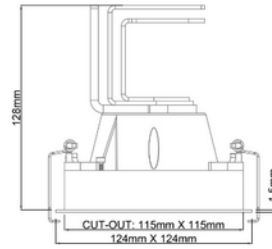

**FDV DOKUMENTASJON**

Sophia Square Single 2900lm 930 28W 36° WH w/o driver

Art.no: 3575-36-3

*Lighting Solutions*

Sophia Square Single 2900lm 930 28W 36° WH w/o driver

**PRODUKTBEKRIVELSE**

Sophia Square er en elegant og anvendelig downlight, som leveres i singel eller dobbel versjon. Kan roteres 355° og tiltes 32°. Hvit utførelse.

FUNKSJONSBEKRIVELSE

Sophia Square er en elegant og anvendelig downlight, som leveres i singel eller dobbel versjon. Kan roteres 355° og tiltes 32°. Leveres i 3000K og CRI90.

SPESIFIKASJONER	
Effekt (system) (W)	28
Hullmål (mm)	115x115
Lumen ut (system) (lm)	2520
Lengde (produkt) (mm)	125.0
Bredde (produkt) (mm)	125.0
Høyde (produkt) (mm)	128.0