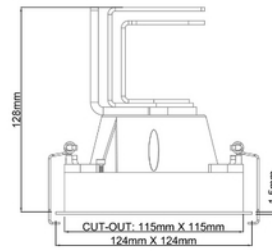

**PRODUKTDATABLAD**

Sophia Square Single 2900lm 930 28W 36° WH w/o driver

Art.no: 3575-36-3

*Lighting Solutions*

Sophia Square Single 2900lm 930 28W 36° WH w/o driver

Sophia Square er en elegant og anvendelig downlight, som leveres i singel eller dobbel versjon. Kan roteres 355° og tiltes 32°. Leveres i 3000K og CRI90. Driver medfølger ikke, se tilbehør for anbefalt driver.

| TEKNISK DATA | |
|-----------------|----------------------|
| IP (system) | IP43 |
| Produkt Familie | Sophia Square Single |
| Utendørs | No |
| Hullmål (mm) | 115x115 |

**PRODUKTDATABLAD**

Sophia Square Single 2900lm 930 28W 36° WH w/o driver

| DIMENSJONER | |
|-----------------------|-------|
| Lengde (produkt) (mm) | 125.0 |
| Bredde (produkt) (mm) | 125.0 |
| Høyde (produkt) (mm) | 128.0 |

| MATERIALER OG OVERFLATER | |
|--------------------------|------|
| Farge | Hvit |