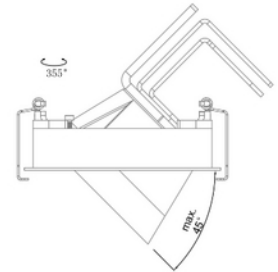

**PRODUKTDATABLAD**

Sophia Square Single 2900lm 930 28W 36° WH w/o driver

Art.no: 3575-36-3

*Lighting Solutions*

Sophia Square Single 2900lm 930 28W 36° WH w/o driver

Sophia Square er en elegant og anvendelig downlight, som leveres i singel eller dobbel versjon. Kan roteres 355° og tiltes 32°. Leveres i 3000K og CRI90. Driver medfølger ikke, se tilbehør for anbefalt driver.

| TEKNISK DATA | |
|-----------------|----------------------|
| IP (system) | IP43 |
| Produkt Familie | Sophia Square Single |
| Utendørs | No |
| Hullmål (mm) | 115x115 |

**PRODUKTDATABLAD**

Sophia Square Single 2900lm 930 28W 36° WH w/o driver

| DIMENSJONER | |
|-----------------------|-------|
| Lengde (produkt) (mm) | 125.0 |
| Bredde (produkt) (mm) | 125.0 |
| Høyde (produkt) (mm) | 128.0 |

| MATERIALER OG OVERFLATER | |
|--------------------------|------|
| Farge | Hvit |