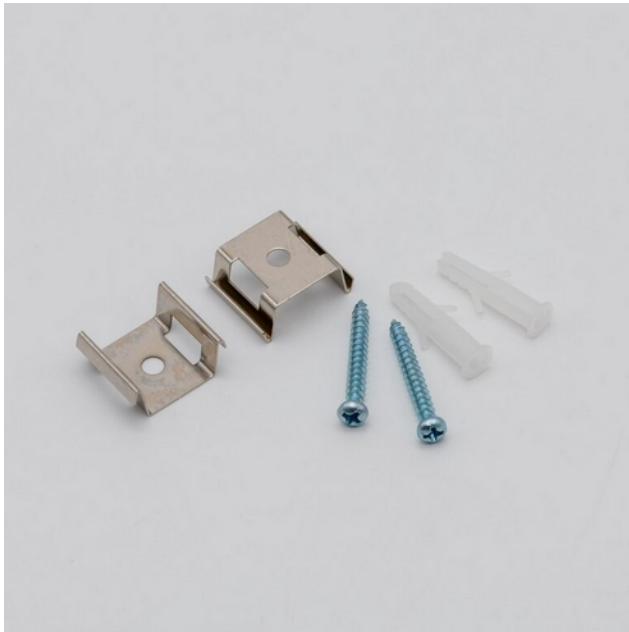

FDV DOKUMENTASJON
Pluto Mounting Set clip
Art.no: 3611-02

Lighting Solutions

Pluto Mounting Set clip