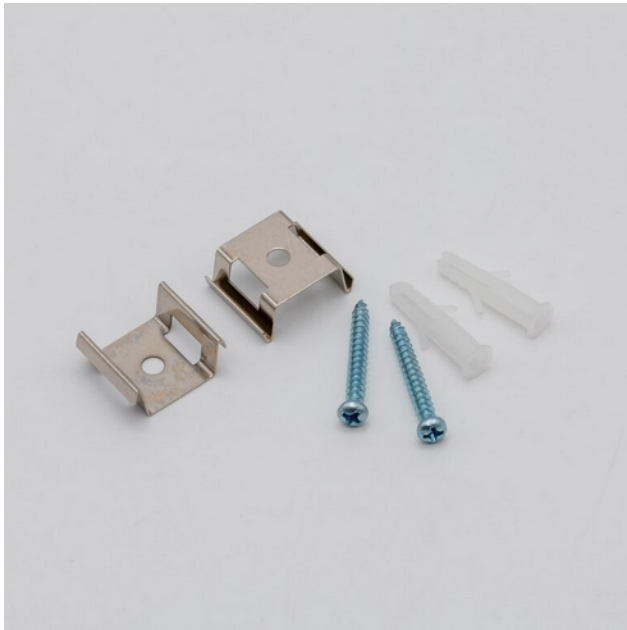

PRODUKTDATABLAD
Pluto Mounting Set clip
Art.no: 3611-02

Lighting Solutions

Pluto Mounting Set clip

TEKNISK DATA

Utendørs	No
----------	----

ENERGI OG GODKJENNING

CE-merke	Yes
----------	-----