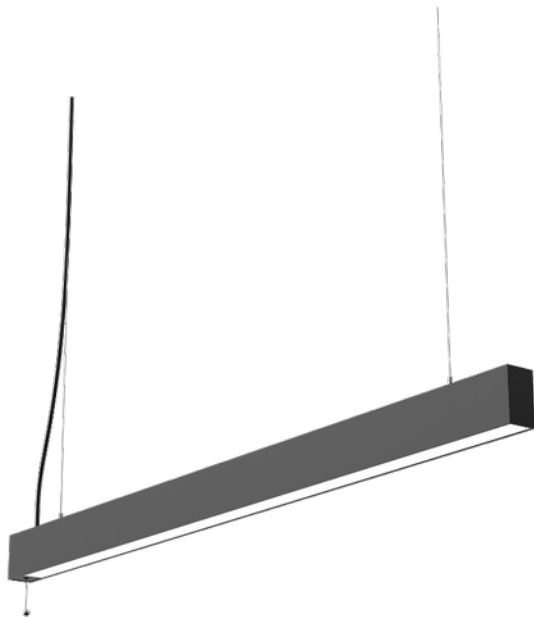

**FDV DOKUMENTASJON**

Benu 6700lm 830 110°/75° 50W BK Switchdim Pullswitch 18i3

Art.no: 3730-110-2

*Lighting Solutions*

Benu 6700lm 830 110°/75° 50W BK Switchdim Pullswitch 18i3

PRODUKTBESKRIVELSE

Nedhengt kontorarmatur med opp- og nedlys (70/30) og lav blending, UGR Nedhengt kontorarmatur med opp -og nedlys Kan dimmes Leveres med 18i3 -tilkobling. Sort utførelse.

FUNKSJONSBEKRIVELSE

Nedhengt kontorarmatur med opp- og nedlys (70/30) og lav blending, UGR<19 som egner seg godt over arbeidsplassen eller møtebord. Ved å holde snoren nede vil lyset dimmes.

Leveres med 18i3 tilkobling, 1500mm wire-oppheng og feste for t-profil himling.

SPESIFIKASJONER	
Effekt (system) (W)	50
Driftspenning LED (mA)	1200
Driftstemperatur (°C)	45

**FDV DOKUMENTASJON**

Benu 6700lm 830 110°/75° 50W BK Switchdim Pullswitch 18i3

Art.no: 3730-110-2

*Lighting Solutions*