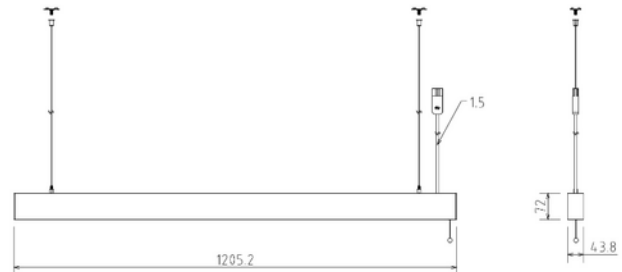

**FDV DOKUMENTASJON**

Benu 6700lm 830 110°/75° 50W BK Switchdim Pullswitch 18i3

Art.no: 3730-110-2

*Lighting Solutions*

Benu 6700lm 830 110°/75° 50W BK Switchdim Pullswitch 18i3

PRODUKTBESKRIVELSE

Nedhengt kontorarmatur med opp- og nedlys (70/30) og lav blending, UGR Nedhengt kontorarmatur med opp -og nedlys Kan dimmes Leveres med 18i3 -tilkobling. Sort utførelse.

FUNKSJONSBEKRIVELSE

Nedhengt kontorarmatur med opp- og nedlys (70/30) og lav blending, UGR<19 som egner seg godt over arbeidsplassen eller møtebord. Ved å holde snoren nede vil lyset dimmes.

Leveres med 18i3 tilkobling, 1500mm wire-oppheng og feste for t-profil himling.