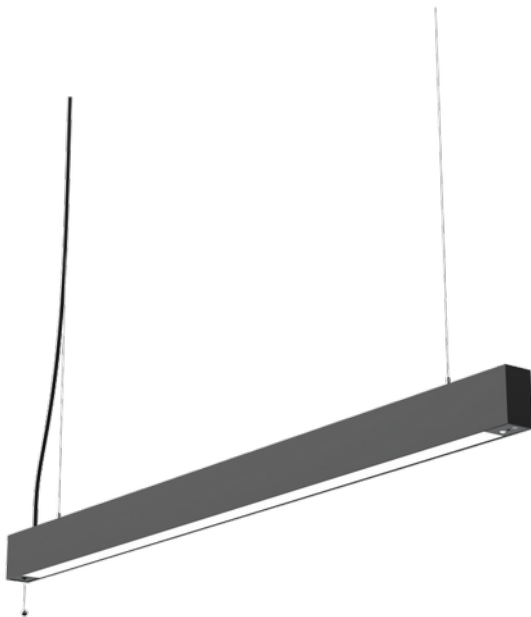

**FDV DOKUMENTASJON**

Benu 6700lm 830 110°/75° 50W BK Pull Switchdim PIR/DL 18i3

Art.no: 3730-S-110-2

*Lighting Solutions*

Benu 6700lm 830 110°/75° 50W BK Pull Switchdim PIR/DL 18i3

PRODUKTBESKRIVELSE

Nedhengt kontorarmatur med opp- og nedlys (70/30), bevegelse og dagslys sensor. UGR Effektivt kontorarmatur med bevegelses- og dagslys sensor Justerer lyset automatisk etter ønsket lux nivå UGR<19 egnet for arbeidsplasser og møtebord. Sort utførelse.

FUNKSJONSBESKRIVELSE

Nedhengt kontorarmatur med opp- og nedlys (70/30), bevegelse og dagslys sensor. UGR<19 som egner seg godt over arbeidsplassen eller møtebord. Etter 30 minutter uten detektert bevegelse reduseres lys med 30%, etter 30 nye minutter skrur lampen seg helt av.

SPESIFIKASJONER	
Effekt (system) (W)	50
Driftspenning LED (mA)	1200
Driftstemperatur (°C)	45

**FDV DOKUMENTASJON**

Benu 6700lm 830 110°/75° 50W BK Pull Switchdim PIR/DL 18i3

Art.no: 3730-S-110-2

*Lighting Solutions*