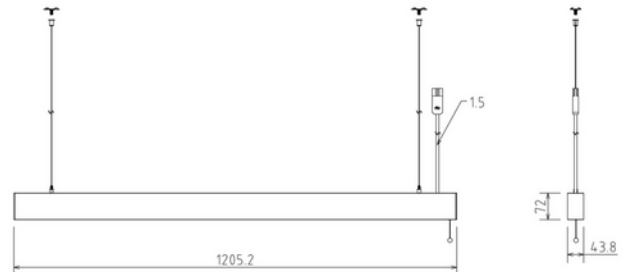

**FDV DOKUMENTASJON**

Benu 6700lm 830 110°/75° 50W BK Pull Switchdim PIR/DL 18i3

Art.no: 3730-S-110-2

*Lighting Solutions*

Benu 6700lm 830 110°/75° 50W BK Pull Switchdim PIR/DL 18i3

PRODUKTBESKRIVELSE

Nedhengt kontorarmatur med opp- og nedlys (70/30), bevegelse og dagslys sensor. UGR Effektivt kontorarmatur med bevegelses- og dagslys sensor Justerer lyset automatisk etter ønsket lux nivå UGR<19 egnet for arbeidsplasser og møtebord. Sort utførelse.

FUNKSJONSBESKRIVELSE

Nedhengt kontorarmatur med opp- og nedlys (70/30), bevegelse og dagslys sensor. UGR<19 som egner seg godt over arbeidsplassen eller møtebord. Etter 30 minutter uten detektert bevegelse reduseres lys med 30%, etter 30 nye minutter skrur lampen seg helt av.

SPESIFIKASJONER	
Lumen ut (system) (lm)	6228
Driftspenning LED (max tp=25) (V)	3.3
Driftspenning LED (min tp=65) (V)	2.9
Effekt (driver) (W)	50
Konstant strøm (CC driver) (mA)	1300
Konstant strøm (CC driftspenning driver) (V)	38.0
Startstrøm tid (μ s)	152.0
Startstrøm I _{max} (A)	6.95
Lengde (produkt) (mm)	1205.0
Bredde (produkt) (mm)	44.0
Høyde (produkt) (mm)	72.0
Vekt (produkt) (kg)	2.5