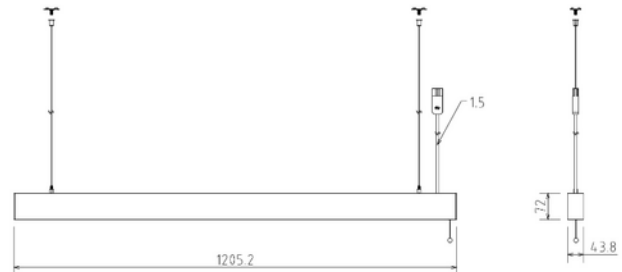

**FDV DOKUMENTASJON**

Benu 5400lm 940 110°/75° 50W BK Pull Switchdim 18i3 3m cable

Art.no: 3733-110-2

*Lighting Solutions*