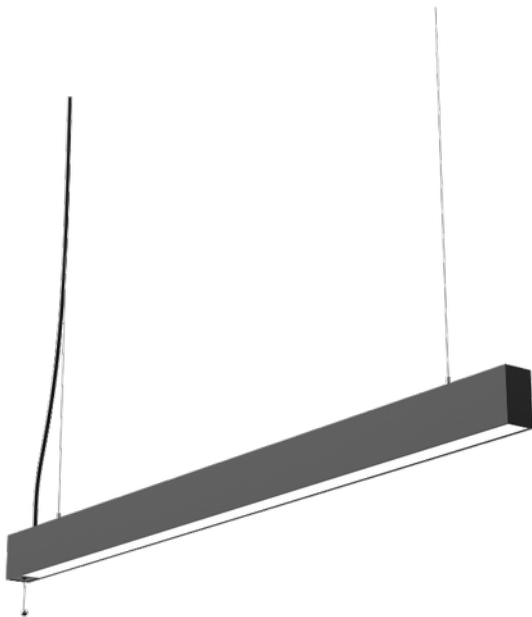

**FDV DOKUMENTASJON**

Benu 5400lm 940 110°/75° 50W BK Pull Switchdim 18i3 3m cable

Art.no: 3733-110-2

*Lighting Solutions*

## Benu 5400lm 940 110°/75° 50W BK Pull Switchdim 18i3 3m cable

### PRODUKTBESKRIVELSE

Nedhengt kontorarmatur med opp- og nedlys (70/30) og lav blending, UGR Nedhengt kontorarmatur med opp -og nedlys Kan dimmes Leveres med 18i3 -tilkobling. Sort utførelse.

### FUNKSJONSBEKRIVELSE

Nedhengt kontorarmatur med opp- og nedlys (70/30) og lav blending, UGR<19 som egner seg godt over arbeidsplassen eller møtebord. Ved å holde snoren nede vil lyset dimmes.

Leveres med 18i3 tilkobling, 1500mm wire-oppheng og feste for t-profil himling.