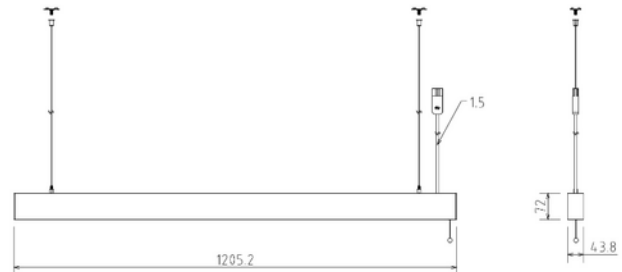

**FDV DOKUMENTASJON**

Benu 5400lm 940 110°/75° 50W WH Pull Switchdim 18i3 3m cable

Art.no: 3733-110-3

*Lighting Solutions*

## Benu 5400lm 940 110°/75° 50W WH Pull Switchdim 18i3 3m cable