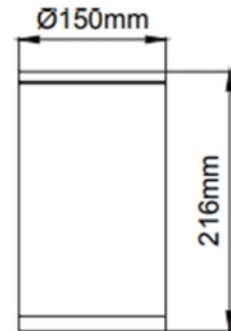

FDV DOKUMENTASJON
Silla K 4750lm 830 30° 30W IP65 GR Surface
Art.no: 3920-7-30-1

Lighting Solutions

Silla K 4750lm 830 30° 30W IP65 GR Surface

SPESIFIKASJONER	
Effekt (system) (W)	30
Driftspenning LED (mA)	800
Effekt (driver) (W)	32
Konstant strøm (CC driftspenning driver) (V)	40.0
Startstrøm tid (μ s)	250.0
Startstrøm I _{max} (A)	15.0
Lengde (produkt) (mm)	150.0
Bredde (produkt) (mm)	150.0
Høyde (produkt) (mm)	265.0