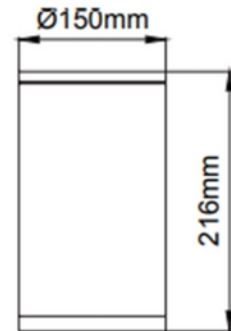

**PRODUKTDATABLAD**

Silla K 4750lm 830 30° 30W IP65 GR Surface

Art.no: 3920-7-30-1

*Lighting Solutions*

Silla K 4750lm 830 30° 30W IP65 GR Surface

ELEKTRISKE DATA	
Beskyttelsesklasse	1
Dimmefunksjon (system)	Ingen
Spenning (V)	230V 50Hz
Driftspenning LED (mA)	800
Effekt (system) (W)	30

TEKNISK DATA	
IP (system)	IP65
Produkt Familie	Silla K.
Utendørs	Yes

LYSTEKNISKE DATA	
Kald lumen (t=25) fra chip (lm)	4750

**PRODUKTDATABLAD**

Silla K 4750lm 830 30° 30W IP65 GR Surface

Art.no: 3920-7-30-1

DIMENSJONER	
Lengde (produkt) (mm)	150.0
Bredde (produkt) (mm)	150.0
Høyde (produkt) (mm)	265.0

MATERIALER OG OVERFLATER	
Farge	Grå

PRODUKTDATABLAD
Silla K 4750lm 830 30° 30W IP65 GR Surface
Art.no: 3920-7-30-1