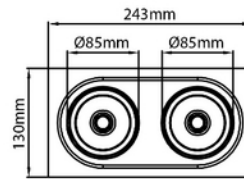

**FDV DOKUMENTASJON**

Aram Maxi Double Square 2x3550lm 930 2x20° 2x28W BK 18i3

Art.no: 40832-7-20-2

*Lighting Solutions*

Aram Maxi Double Square 2x3550lm 930 2x20° 2x28W BK 18i3

SPESIFIKASJONER	
Effekt (system) (W)	2x28
Driftspenning LED (mA)	700mA
Hullmål (mm)	120x233
Driftstemperatur (°C)	50
Lumen ut (system) (lm)	2x3200
Driftspenning LED (max tp=25) (V)	38.7
Driftspenning LED (min tp=65) (V)	29.3
Effekt (driver) (W)	70
Konstant strøm (CC driver) (mA)	800
Konstant strøm (CC driftspenning driver) (V)	44.0
Startstrøm tid (µs)	200.0
Startstrøm I _{max} (A)	50.0

**FDV DOKUMENTASJON**

Aram Maxi Double Square 2x3550lm 930 2x20° 2x28W BK 18i3

Art.no: 40832-7-20-2

*Lighting Solutions*

SPESIFIKASJONER	
Lengde (produkt) (mm)	243.0
Bredde (produkt) (mm)	130.0
Høyde (produkt) (mm)	145.0
Vekt (produkt) (kg)	2.5