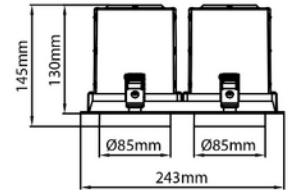

**FDV DOKUMENTASJON**

Aram Maxi Double Square 2x3550lm 930 2x20° 2x28W BK 18i3

Art.no: 40832-7-20-2

*Lighting Solutions*

Aram Maxi Double Square 2x3550lm 930 2x20° 2x28W BK 18i3

SPESIFIKASJONER	
Effekt (system) (W)	2x28
Driftspenning LED (mA)	700mA
Hullmål (mm)	120x233
Driftstemperatur (°C)	50
Lumen ut (system) (lm)	2x3200
Driftspenning LED (max tp=25) (V)	38.7
Driftspenning LED (min tp=65) (V)	29.3
Effekt (driver) (W)	70
Konstant strøm (CC driver) (mA)	800
Konstant strøm (CC driftspenning driver) (V)	44.0
Startstrøm tid (µs)	200.0
Startstrøm I _{max} (A)	50.0

**FDV DOKUMENTASJON**

Aram Maxi Double Square 2x3550lm 930 2x20° 2x28W BK 18i3

Art.no: 40832-7-20-2

*Lighting Solutions*

SPESIFIKASJONER	
Lengde (produkt) (mm)	243.0
Bredde (produkt) (mm)	130.0
Høyde (produkt) (mm)	145.0
Vekt (produkt) (kg)	2.5