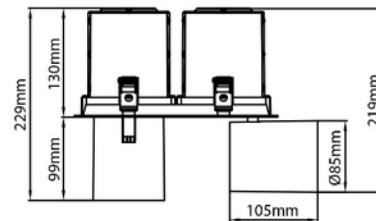

**FDV DOKUMENTASJON**

Aram Maxi Double Square 2x3550lm 930 2x20° 2x28W BK 18i3

Art.no: 40832-7-20-2

*Lighting Solutions*

Aram Maxi Double Square 2x3550lm 930 2x20° 2x28W BK 18i3

SPESIFIKASJONER	
Effekt (system) (W)	2x28
Driftspenning LED (mA)	700mA
Hullmål (mm)	120x233
Driftstemperatur (°C)	50
Lumen ut (system) (lm)	2x3200
Driftspenning LED (max tp=25) (V)	38.7
Driftspenning LED (min tp=65) (V)	29.3
Effekt (driver) (W)	70
Konstant strøm (CC driver) (mA)	800
Konstant strøm (CC driftspenning driver) (V)	44.0
Startstrøm tid (µs)	200.0
Startstrøm I _{max} (A)	50.0

**FDV DOKUMENTASJON**

Aram Maxi Double Square 2x3550lm 930 2x20° 2x28W BK 18i3

Art.no: 40832-7-20-2

*Lighting Solutions*

SPESIFIKASJONER	
Lengde (produkt) (mm)	243.0
Bredde (produkt) (mm)	130.0
Høyde (produkt) (mm)	145.0
Vekt (produkt) (kg)	2.5