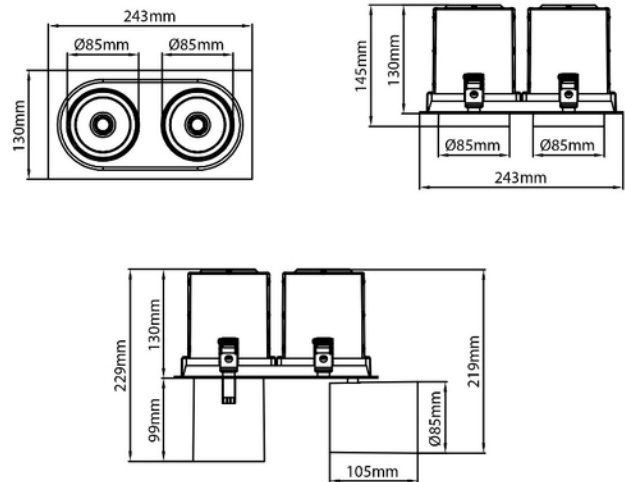

**FDV DOKUMENTASJON**

Aram Maxi Double Square 2x3550lm 930 2x20° 2x28W WH 18i3

Art.no: 40832-7-20-3

*Lighting Solutions*

## Aram Maxi Double Square 2x3550lm 930 2x20° 2x28W WH 18i3

SPESIFIKASJONER	
Effekt (system) (W)	2x28
Driftspenning LED (mA)	700mA
Hullmål (mm)	120x233
Driftstemperatur (°C)	50
Lumen ut (system) (lm)	2x3200
Driftspenning LED (max tp=25) (V)	38.7
Driftspenning LED (min tp=65) (V)	29.3
Effekt (driver) (W)	70
Konstant strøm (CC driver) (mA)	800
Konstant strøm (CC driftspenning driver) (V)	44.0
Startstrøm tid (µs)	200.0
Startstrøm I <sub>max</sub> (A)	50.0

**FDV DOKUMENTASJON**

Aram Maxi Double Square 2x3550lm 930 2x20° 2x28W WH 18i3

Art.no: 40832-7-20-3

*Lighting Solutions*

SPESIFIKASJONER	
Lengde (produkt) (mm)	243.0
Bredde (produkt) (mm)	130.0
Høyde (produkt) (mm)	145.0
Vekt (produkt) (kg)	2.5