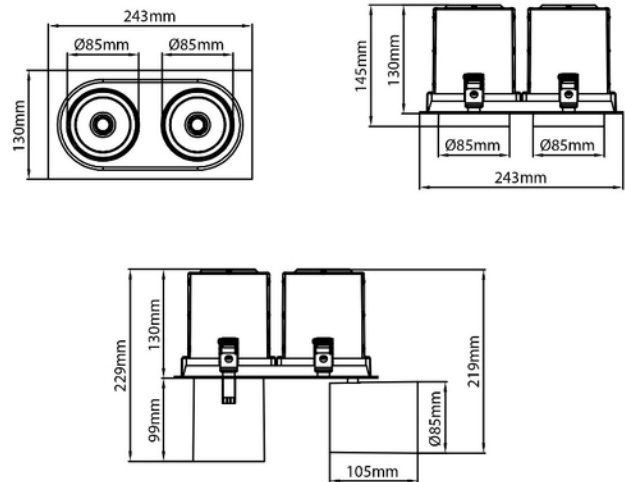

**FDV DOKUMENTASJON**

Aram Maxi Double Square 2x3550lm 930 2x30° 2x28W BK 18i3

Art.no: 40832-7-30-2

*Lighting Solutions*

Aram Maxi Double Square 2x3550lm 930 2x30° 2x28W BK 18i3

SPESIFIKASJONER	
Effekt (system) (W)	2x28
Driftspenning LED (mA)	700mA
Hullmål (mm)	120x233
Driftstemperatur (°C)	50
Lumen ut (system) (lm)	2x3037
Driftspenning LED (max tp=25) (V)	38.7
Driftspenning LED (min tp=65) (V)	29.3
Effekt (driver) (W)	70
Konstant strøm (CC driver) (mA)	800
Konstant strøm (CC driftspenning driver) (V)	44.0
Startstrøm tid (µs)	200.0
Startstrøm I _{max} (A)	50.0

**FDV DOKUMENTASJON**

Aram Maxi Double Square 2x3550lm 930 2x30° 2x28W BK 18i3

Art.no: 40832-7-30-2

*Lighting Solutions*

SPESIFIKASJONER	
Lengde (produkt) (mm)	243.0
Bredde (produkt) (mm)	130.0
Høyde (produkt) (mm)	145.0
Vekt (produkt) (kg)	2.5