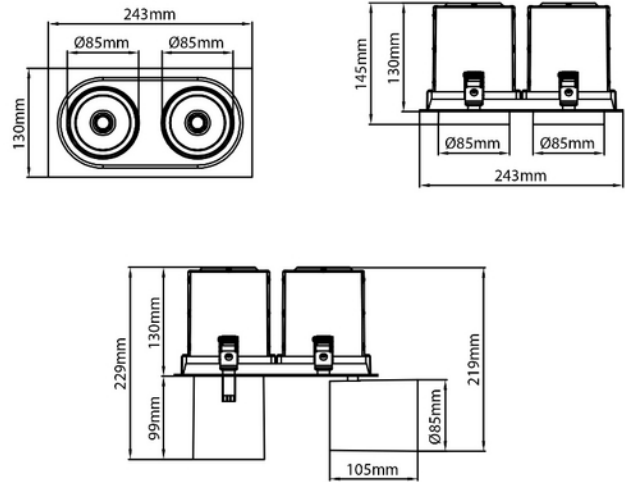

**FDV DOKUMENTASJON**

Aram Maxi Double Square 2x3550lm 930 2x30° 2x28W WH 18i3

Art.no: 40832-7-30-3

*Lighting Solutions*

Aram Maxi Double Square 2x3550lm 930 2x30° 2x28W WH 18i3

SPESIFIKASJONER	
Effekt (system) (W)	2x28
Driftspenning LED (mA)	700mA
Hullmål (mm)	120x233
Driftstemperatur (°C)	50
Lumen ut (system) (lm)	2x3037
Driftspenning LED (max tp=25) (V)	38.7
Driftspenning LED (min tp=65) (V)	29.3
Effekt (driver) (W)	70
Konstant strøm (CC driver) (mA)	800
Konstant strøm (CC driftspenning driver) (V)	44.0
Startstrøm tid (µs)	200.0
Startstrøm I _{max} (A)	50.0

**FDV DOKUMENTASJON**

Aram Maxi Double Square 2x3550lm 930 2x30° 2x28W WH 18i3

Art.no: 40832-7-30-3

*Lighting Solutions*

SPESIFIKASJONER	
Lengde (produkt) (mm)	243.0
Bredde (produkt) (mm)	130.0
Høyde (produkt) (mm)	145.0
Vekt (produkt) (kg)	2.5